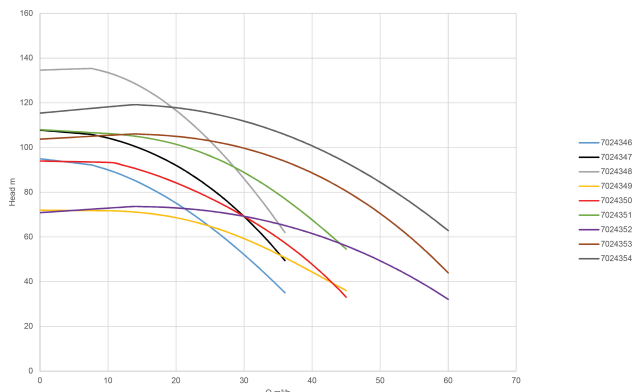

INFORMACJE O PRODUKCIE

Pionowa pompa typu ME (Europe) to pompa o wysokiej wydajności.

Wlot nie znajduje się na tym samym poziomie co wylot dzięki pojedynczej ścianie wewnątrz korpusu pompy, co czyni tę pompę bardziej konkurencyjną cenowo. Ten typ nie jest dostarczany z wbudowanym wlotem i wylotem. Aby uzyskać więcej informacji na ten temat, należy zapoznać się z poziomymi typami Europe o identycznej pojemności.

Uszczelnienie dławnicowe typu lattyflon idealnie nadaje się do instalacji brudnej wody, ponieważ w przeciwieństwie do uszczelnienia mechanicznego, gdzie piasek może uszkodzić uszczelkę, w tym przypadku taki problem nie istnieje. Uszczelnienie dławnicowe należy odpowiednio dopasować za pomocą (2-częściowego) systemu Twinner, tak aby zawsze było nieszczelne, zapewniając możliwość smarowania i chłodzenia.

Pionowe pompy typu ME (Europa) mogą być również dostarczane z opcjonalnym uszczelnieniem mechanicznym przeznaczonym do instalacji czystej wody. Skontaktuj się z nami w celu uzyskania dodatkowych informacji.

Z tymi typami pomp nie są dostarczane przeciwkołnierze. W sprawie zestawów z przeciwkołnierzami należy skonsultować się z nami.

Pompy pionowe ME (Europa) są w stanie zapewnić szeroki zakres ciśnień, co pozwala na stosowanie ich w różnych instalacjach średnio- i wysokociśnieniowych przy nawadnianiu wymagającym większych wydajnościach niż typy Compact ME.