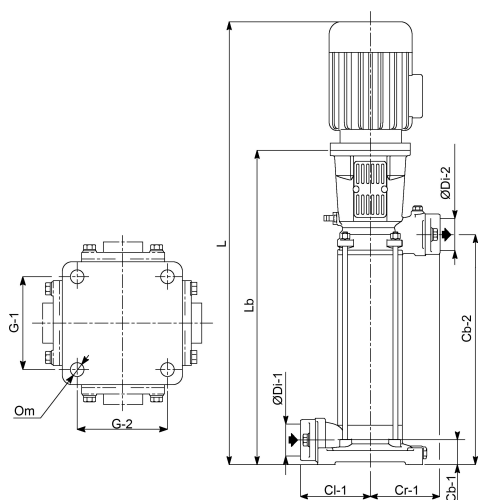

Napięcie 400VAC

Nacisk 50

Ssanie 65

Typ ME 20KV65-42/3

Moc wyjścia 20 KM

Materiał wirnika 1 żeliwo

Maks. Wys. Pod. 103 m

Rozmiar DN65 x DN50

Cr-1 190 mm

G-1 225 mm

G2 225

L 1105 mm

Lb 595 mm

O 18 mm

ØDi-1 65 mm

ØDi-2 50 mm

INFORMACJE O PRODUKCIE

Pionowa pompa typu ME (Europe) to pompa o wysokiej wydajności.

Wlot nie znajduje się na tym samym poziomie co wylot dzięki pojedynczej ścianie wewnątrz korpusu pompy, co czyni tę pompę bardziej konkurencyjną cenowo. Ten typ nie jest dostarczany z wbudowanym wlotem i wylotem. Aby uzyskać więcej informacji na ten temat, należy zapoznać się z poziomymi typami Europe o identycznej pojemności.