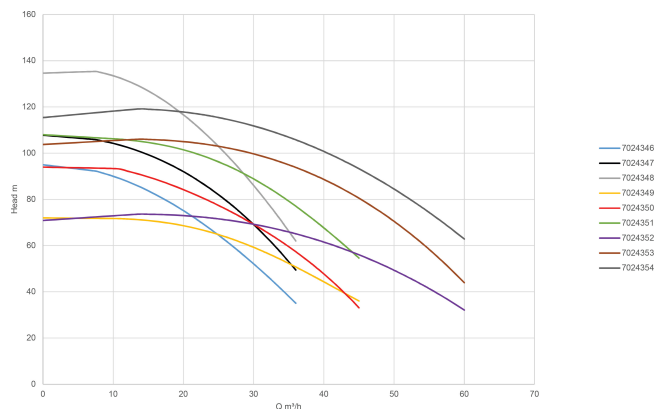

**Rovatti Pompa wielostopniowa
żeliwo DN65 x DN50 kołnierz
DIN 400VAC zielony typ ME
20KV65-42/3 (7024353)**

rovatti pompe

SPECYFIKACJE TECHNICZNE

Kolor zielony

Materiał żeliwo

Wał stal

Połączenie kołnierz DIN

Moc 15 kW

Ilość wirników 3

Maks. przepływ 60 m³/h

Wydajność 74,8 %

WYMIARY

Cb-1 100 mm

Cb-2 280 mm

Cl-1 190 mm

Cr-1 190 mm

G-1 225 mm

G2 225

L 1105 mm

Lb 595 mm

O 18 mm

ØDi-1 65 mm

ØDi-2 50 mm

INFORMACJE O PRODUKCIE

Pionowa pompa typu ME (Europe) to pompa o wysokiej wydajności.

Wlot nie znajduje się na tym samym poziomie co wylot dzięki pojedynczej ścianie wewnątrz korpusu pompy, co czyni tę pompę bardziej konkurencyjną cenowo. Ten typ nie jest dostarczany z wbudowanym wlotem i wylotem. Aby uzyskać więcej informacji na ten temat, należy zapoznać się z poziomymi typami Europe o identycznej pojemności.