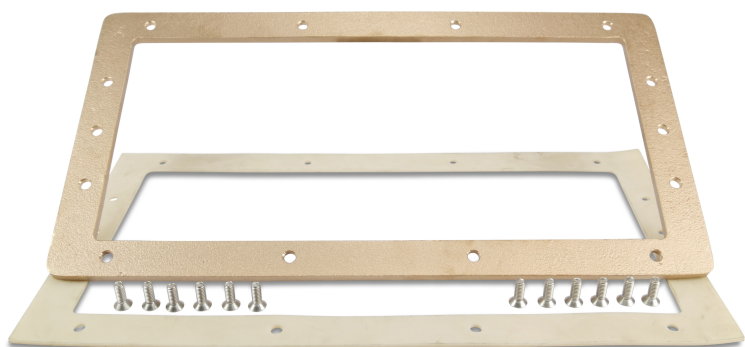

# Pokrywa kołnierza mosiądz gun metal typ szeroki (7025215)

# SPECYFIKACJE TECHNICZNE

Kolor gun metal

Typ szeroki

Materiał mosiądz

**Wygenerowano w dniu: 26.05.2026**

Bevo Poland Sp. z o.o.  
ul. Logistyczna 5  
Dąbrówka  
62-070 Dopiewo  
Polska  
+48 61 641 41 02  
[info@bevo.pl](mailto:info@bevo.pl)  
<http://www.bevo.com>