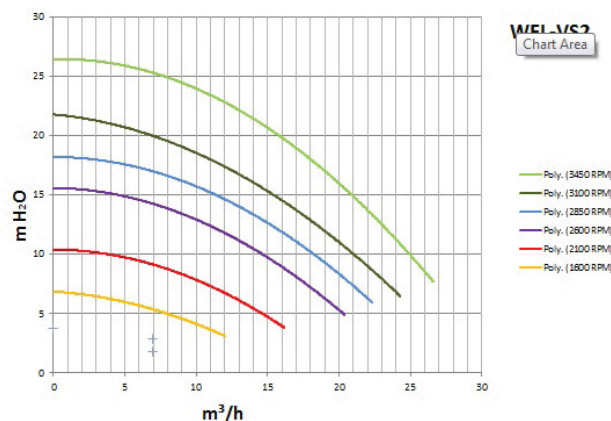

Pentair Pompa basenowa 2" GW 230VAC czarny typ WhisperFlo VS2m 1,5KM (7036454)

SPECYFIKACJE TECHNICZNE

Kolor	czarny
Typ	WhisperFlo VS2m
Połączenie	GW
Napięcie	230VAC
Maks. temperatura	50 °C
Waga	24.5 kg
Częstotliwość	50 Hz
Klasa IP	IPX6
Obroty silnika	300-3450
Moc wyjścia	1,5 KM
Rozmiar	2"
Długość	580 mm
Szerokość	275 mm
Moc	1.1 kW
Maks. przepływ	27 m ³ /h
Maks. obj.	120 m ³

Wymiary opakowania Dł. Szer. 790 x 370 x 430 mm

Wys.

INFORMACJE O PRODUKCIE

WhisperFlo VS2m to idealna pompa do codziennie używanych basenów wymagających do 1,5HP. Pozwala to zaoszczędzić do 80% energii elektrycznej. Intuicyjny interfejs ułatwia programowanie i obsługę tej pompy.