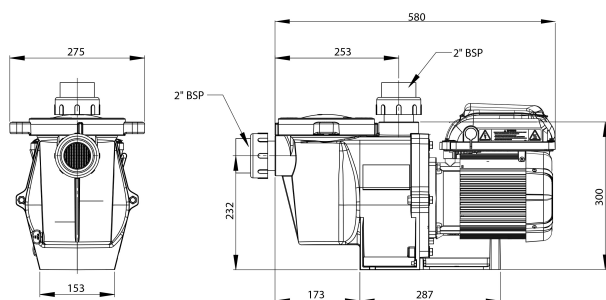

Pentair Pompa basenowa 2" GW 230VAC czarny typ WhisperFlo VS2m 1,5KM (7036454)

SPECYFIKACJE TECHNICZNE

Kolor	czarny
Typ	WhisperFlo VS2m
Połączenie	GW
Napięcie	230VAC
Maks. temperatura	50 °C
Waga	24.5 kg
Częstotliwość	50 Hz
Klasa IP	IPX6
Obroty silnika	300-3450
Moc wyjścia	1,5 KM
Rozmiar	2"
Długość	580 mm
Szerokość	275 mm
Moc	1.1 kW
Maks. przepływ	27 m ³ /h
Maks. obj.	120 m ³

Wymiary opakowania Dł. Szer. 790 x 370 x 430 mm

Wys.

INFORMACJE O PRODUKCIE

WhisperFlo VS2m to idealna pompa do codziennie używanych basenów wymagających do 1,5HP. Pozwala to zaoszczędzić do 80% energii elektrycznej. Intuicyjny interfejs ułatwia programowanie i obsługę tej pompy.