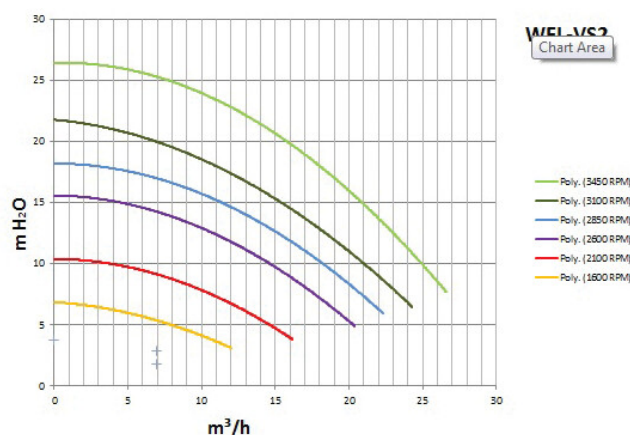

Wymiary opakowania Dł. Szer. 790 x 370 x 430 mm

Wys.

INFORMACJE O PRODUKCIE

WhisperFlo VS2m to idealna pompa do codziennie używanych basenów wymagających do 1,5HP. Pozwala to zaoszczędzić do 80% energii elektrycznej. Intuicyjny interfejs ułatwia programowanie i obsługę tej pompy.

Cechy charakterystyczne:

- Przezroczysta pokrywa
- 24-godzinny zegar
- Blokada klawiatury
- Silnik z magnesami trwałymi

Wygenerowano w dniu: 07.10.2025

Bevo Poland Sp. z o.o.
ul. Logistyczna 5
Dąbrówka
62-070 Dopiewo
Polska
+48 61 641 41 02
info@bevo.pl
<http://www.bevo.com>