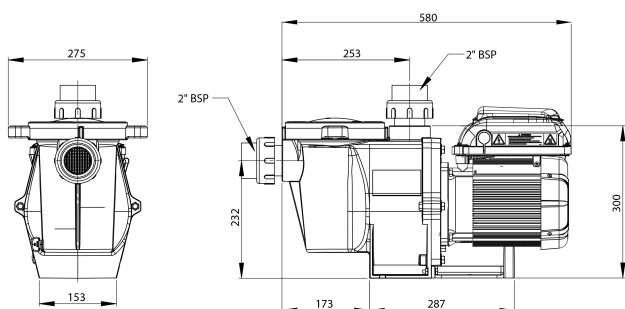

# SPECYFIKACJE TECHNICZNE

Kolor	czarny
Typ	WhisperFlo VS2m
Połączenie	GW
Napięcie	230VAC
Maks. temperatura	50 °C
Waga	24.5 kg
Częstotliwość	50 Hz
Klasa IP	IPX6
Obroty silnika	300-3450
Moc wyjścia	1,5 KM
Rozmiar	2"
Długość	580 mm
Szerokość	275 mm
Moc	1.1 kW
Maks. przepływ	27 m <sup>3</sup> /h
Maks. obj.	120 m <sup>3</sup>

Wymiary opakowania Dł. Szer. 790 x 370 x 430 mm

Wys.