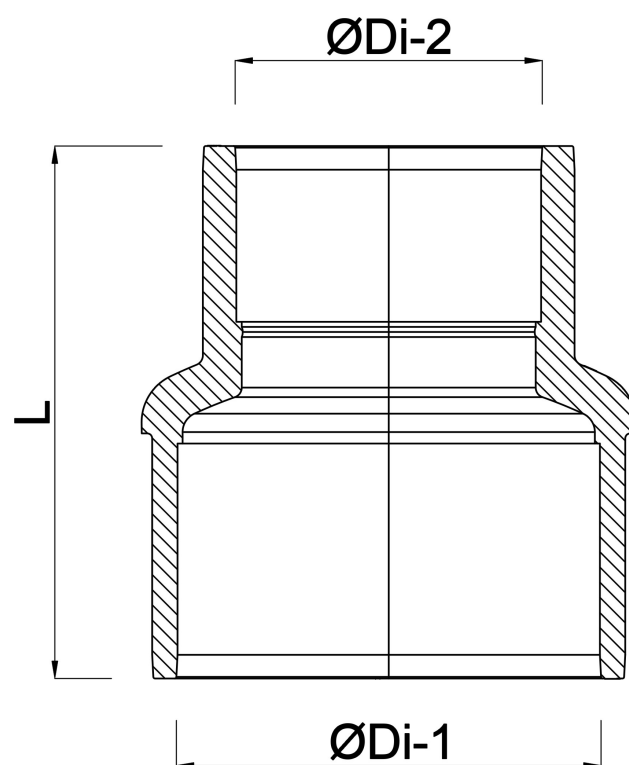

Profec Mufa redukcyjna PVC-U
90 mm x 50 mm KW 16bar
szary (0110672)

SPECYFIKACJE TECHNICZNE

Kolor	szary
Materiał	PVC-U
Połączenie	KW
Ciśnienie	16 bar
Rozmiar	90 mm x 50 mm

WYMIARY

L	96 mm
ØDi-1	90 mm
ØDi-2	50 mm