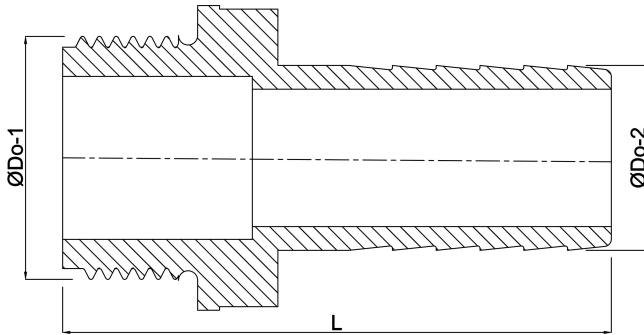

**Tulejka do węża nylon 1" x 32  
mm GZ x połączenie węża  
16bar biały (0440168)**

# SPECYFIKACJE TECHNICZNE

Kolor	biały
Materiał	nylon
Połączenie	GZ x podłączenie węża
Maks. temperatura	80 °C
Ciśnienie	16 bar
Maks. temperatura	80 °C
Rozmiar	1" x 32 mm
Klucz do nakrętek	36

# WYMIARY

F-1	18.5 mm
L	79.5 mm
Lq-2	36 mm
ØDi-1	23 mm
ØDi-2	23.5 mm
ØDo-1	1 "
ØDo-2	32 mm

**Wygenerowano w dniu: 14.03.2026**

Bevo Poland Sp. z o.o.  
ul. Logistyczna 5  
Dąbrówka  
62-070 Dopiewo  
Polska  
+48 61 641 41 02  
[info@bevo.pl](mailto:info@bevo.pl)  
<http://www.bevo.com>