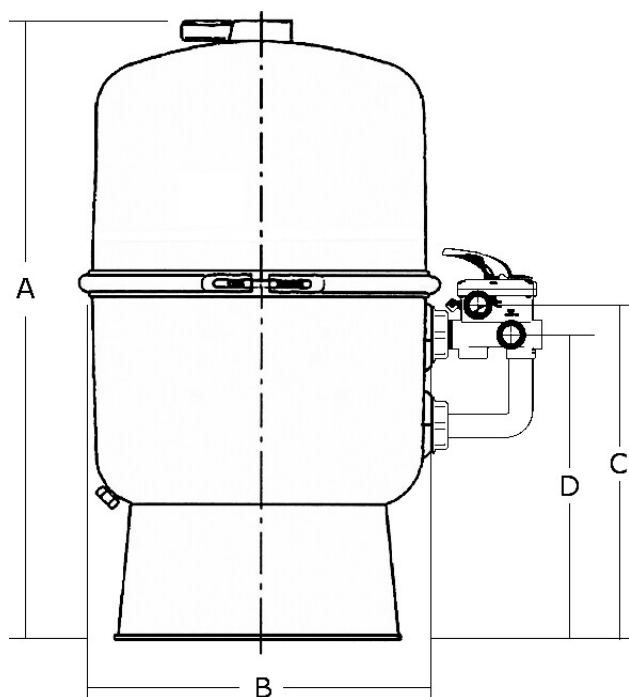

**Norsup Filtr piaskowy PP
wzmocniony włóknem
szklanym 50 mm x 1 1/2" KW x
GW 1,8bar 230VAC szary typ
Duplex 600 SM 2-pcs (7025341)**

NORSUP 3 YEARS WARRANTY
5 YEARS VALVE
10 YEARS TANK

SPECYFIKACJE TECHNICZNE

Kolor	szary
Materiał	PP wzmocniony włóknem szklanym
Połączenie	KW x GW
Ciśnienie	1,8 bar
Maks. temperatura	40 °C
Typ	Duplex 600 SM 2-pcs
Wydajność	16 m ³ /h
Rozmiar	50 mm x 1 1/2"
Średnica	652 mm
Waga	35 kg
Waga wkłada	120 kg
Pow. filtra	0.33 m ²
Maks. obj.	90 m ³

WYMIARY

A	1022 mm
B	652 mm

C 474 mm

D 372 mm

INFORMACJE O PRODUKCIE

Dwuczęściowy filtr piaskowy Norsup Duplex jest idealnym rozwiązaniem dla wszystkich popularnych basenów prywatnych o większych rozmiarach. Górną połowę filtra można całkowicie wyjąć, co sprawia, że wymiana piasku jest niezwykle wygodna. Dzięki 40-letniemu doświadczeniu w produkcji, Norsup Duplex zapewnia absolutnie najwyższą jakość.