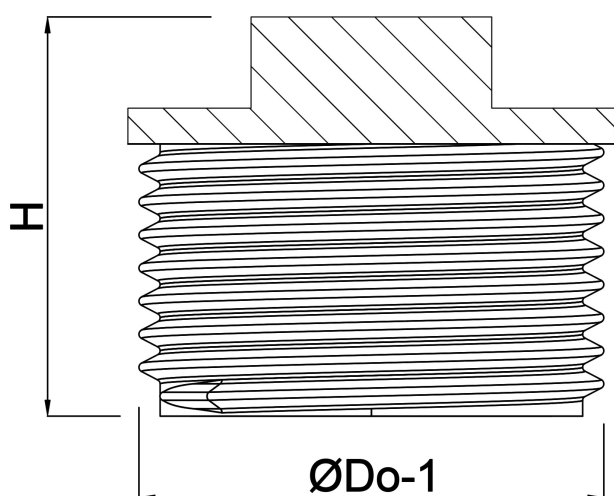

Profec Nr. 290 Korek mosiądz 1 1/2" GZ 30bar (0710393)

SPECYFIKACJE TECHNICZNE

Materiał mosiądz

Połączenie GZ

Mocowanie nr Nr. 290

Zakres temperatur $-10^{\circ}\text{C} - 115^{\circ}\text{C}$

Rozmiar 1 1/2"

Ciśnienie 30 bar

WYMIARY

F-1 10 mm

H 27 mm

ØDo-1 1 1/2"

Wygenerowano w dniu: 01.05.2026

Bevo Poland Sp. z o.o.
ul. Logistyczna 5
Dąbrówka
62-070 Dopiewo
Polska
+48 61 641 41 02
info@bevo.pl
<http://www.bevo.com>