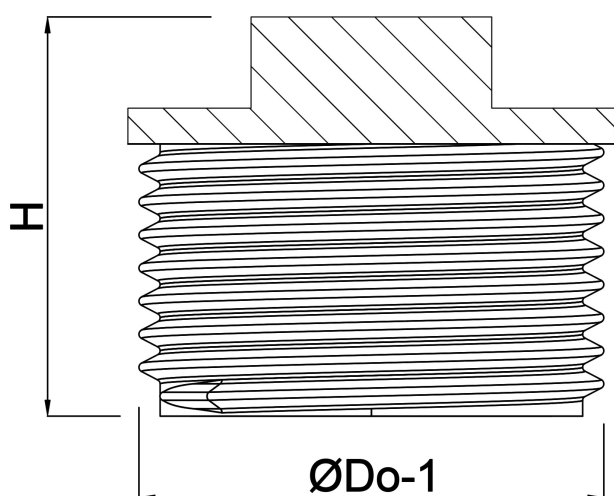

# Profec Nr. 290 Korek mosiądz 1 1/2" GZ 30bar (0710393)

# SPECYFIKACJE TECHNICZNE

Materiał mosiądz

Połączenie GZ

Mocowanie nr Nr. 290

Zakres temperatur  $-10^{\circ}\text{C} - 115^{\circ}\text{C}$

Rozmiar 1 1/2"

Ciśnienie 30 bar

## WYMIARY

F-1 10 mm

H 27 mm

$\text{ØDo-1}$  1 1/2"

**Wygenerowano w dniu: 13.03.2026**

Bevo Poland Sp. z o.o.  
ul. Logistyczna 5  
Dąbrówka  
62-070 Dopiewo  
Polska  
+48 61 641 41 02  
[info@bevo.pl](mailto:info@bevo.pl)  
<http://www.bevo.com>