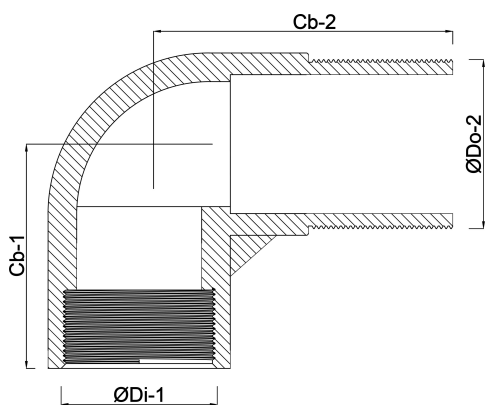

Profec Nr. 1 Łuk 90° mosiądz 1 1/2" GW x GZ 40bar (0710275)

SPECYFIKACJE TECHNICZNE

Materiał mosiądz

Połączenie GW x GZ

Mocowanie nr Nr. 1

Ciśnienie 40 bar

Rozmiar 1 1/2"

WYMIARY

Cb-1 102 mm

Cb-2 68 mm

ØDi-1 1 1/2 "

ØDo-2 1 1/2 "

β 90 °

Wygenerowano w dniu: 01.05.2026

Bevo Poland Sp. z o.o.
ul. Logistyczna 5
Dąbrówka
62-070 Dopiewo
Polska
+48 61 641 41 02
info@bevo.pl
<http://www.bevo.com>