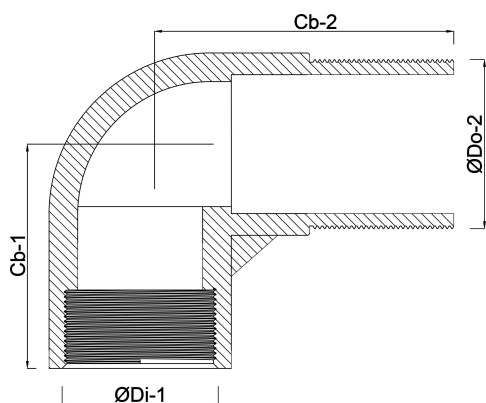

# SPECYFIKACJE TECHNICZNE

Materiał mosiądz

Połączenie GW x GZ

Mocowanie nr Nr. 1

Ciśnienie 40 bar

Rozmiar 1 1/2"

## WYMIARY

Cb-1 102 mm

Cb-2 68 mm

ØDi-1 1 1/2 "

ØDo-2 1 1/2 "

β 90 °

**Wygenerowano w dniu: 13.03.2026**

Bevo Poland Sp. z o.o.  
ul. Logistyczna 5  
Dąbrówka  
62-070 Dopiewo  
Polska  
+48 61 641 41 02  
[info@bevo.pl](mailto:info@bevo.pl)  
<http://www.bevo.com>