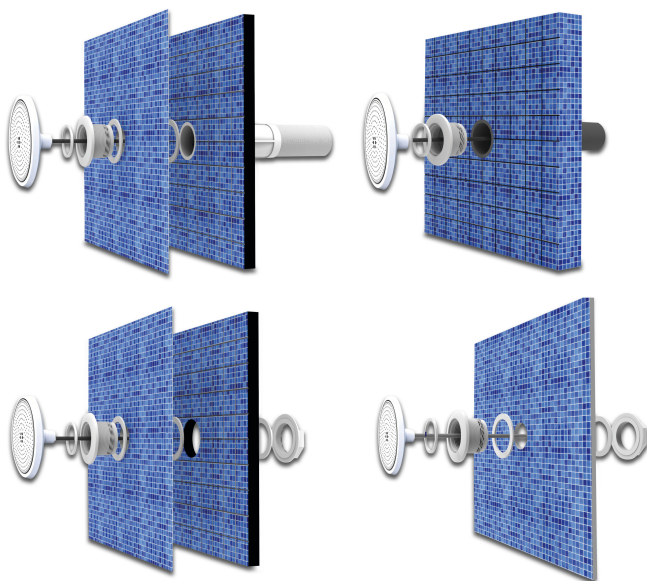

**Flotide Ściemnialne
oświetlenie LED basenu 1 1/2"
fitting 12VAC ciepły biały 18W
(7040022)**

FLOTIDE

bevo
bringing water to life

SPECYFIKACJE TECHNICZNE

Przeznaczone do baseny z wykładziną i z włóknem szklanym

Napięcie 12VAC

Ø Zewnętrzna 160 mm

Wydajność przy 18 W

Ilość LED 252

Jasność 1180 lumen

Kolor LED ciepły biały

Wygenerowano w dniu: 15.05.2026

Bevo Poland Sp. z o.o.
ul. Logistyczna 5