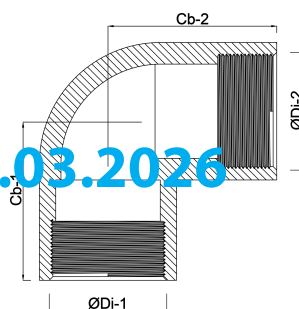

Profec Kolano 90° PVC-U 1 1/2" GW 10bar szary (0110154)

SPECYFIKACJE TECHNICZNE

Kolor szary

Materiał PVC-U

Połączenie GW

Ciśnienie 10 bar

Rozmiar 1 1/2"

WYMIARY

Cb-1 50 mm

Cb-2 50 mm

F-1 20 mm

ØDi-1 1 1/2 "

ØDi-2 1 1/2 "

β 90 °

Wygenerowano w dniu: 13.03.2026

Bevo Poland Sp. z o.o.
ul. Logistyczna 5
Dąbrówka
62-070 Dopiewo
Polska
+48 61 641 41 02
info@bevo.pl
<http://www.bevo.com>