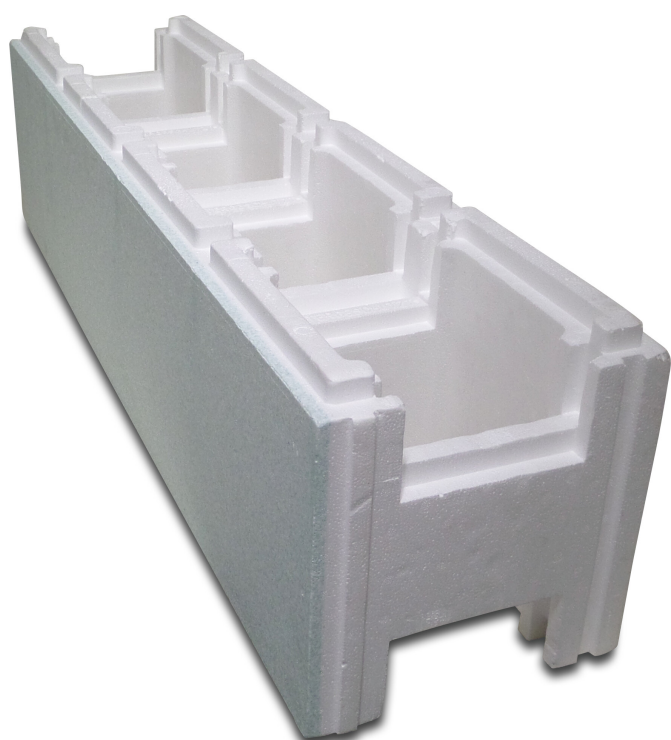

Basenowy blok EPS25/EPS80 300 mm biały 1m (7030974)

SPECYFIKACJE TECHNICZNE

Kolor	biały
Materiał	EPS25/EPS80
Długość	1 m
Rozmiar	300 mm
Szerokość	250 mm

INFORMACJE O PRODUKCIE

Błoczki Mega Pool do budowy i kształtowania własnego basenu.
Proste i szybkie rozwiązanie do budowy oddzielonego basenu z gładkimi i równymi ścianami.
Błoczki EPS25 pokryte są po wewnętrznej stronie basenu 10 mm warstwą EPS80.
Istnieje możliwość nałożenia na tę powierzchnię dowolnie wybranej wykładziny, która nada basenowi szczególny wygląd.