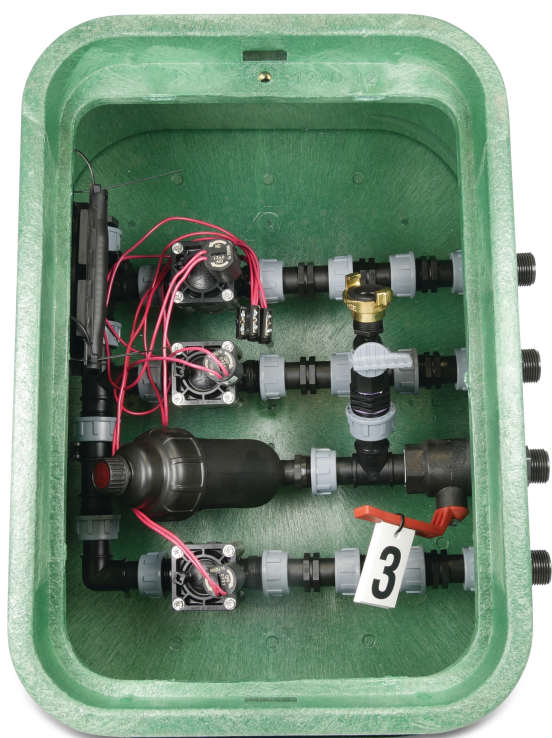

# Hunter Zmontowana skrzynka zaworów prostokątna z filtrem HDPE 1" GZ zielony typ 3 zawory (7034313)

**Hunter®**

# SPECYFIKACJE TECHNICZNE

Kolor zielony

Materiał HDPE

Połączenie GZ

Typ 3 zawory

Rozmiar 1"

## INFORMACJE O PRODUKCIE

Wstępnie zmontowana skrzynka zaworowa z 3 lub 4 zaworami elektromagnetycznymi. Możliwość rozbudowy do nieograniczonej liczby stref, ponieważ można je ze sobą łączyć. Skrzynka zaworowa jest dostarczana w pełni zmontowana z przyłączem odwadniającym, dzięki czemu instalacja jest odporna na mróz w miesiącach zimowych. Skrzynka zaworowa zawiera wstępnie zmontowaną wodoodporną skrzynkę kablową już podłączoną do zaworów elektromagnetycznych. Wystarczy tylko podłączyć sterownik. Złącze wlotowe i wylotowe ma gwint zewnętrzny BSP 1". Zawory elektromagnetyczne są zasilane napięciem 24 VAC, dzięki czemu można je łączyć z naszymi sterownikami 24 VAC. Skrzynkę zaworową można bardzo łatwo podłączyć za pomocą naszego wytrzymałego elastycznego węża ciśnieniowego, który łączy się z główną rurą irygacyjną. W zestawie znajdują się etykiety do oznaczania i identyfikacji stref. 2 lata gwarancji na wszystkie produkty. Ta skrzynka zaworowa pozwala zaoszczędzić czas i prace montażowe.