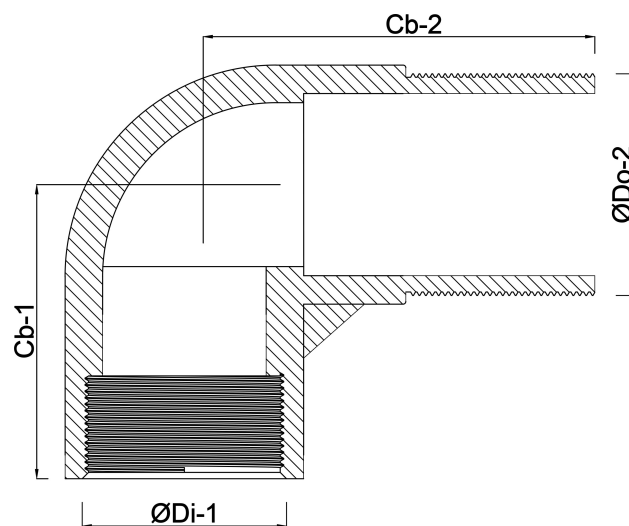

**Profec Kolano przejściowe 90°
PVC-U 32 mm x 1" KW x GZ
10bar szary (0110141)**

SPECYFIKACJE TECHNICZNE

Kolor szary

Materiał PVC-U

Połączenie KW x GZ

Ciśnienie 10 bar

Rozmiar 32 mm x 1"

WYMIARY

Cb-1 43 mm

Cb-2 49 mm

ØDi-1 32 mm

ØDo-1 1 "

Wygenerowano w dniu: 22.05.2026

Bevo Poland Sp. z o.o.
ul. Logistyczna 5
Dąbrówka
62-070 Dopiewo
Polska
+48 61 641 41 02
info@bevo.pl
<http://www.bevo.com>