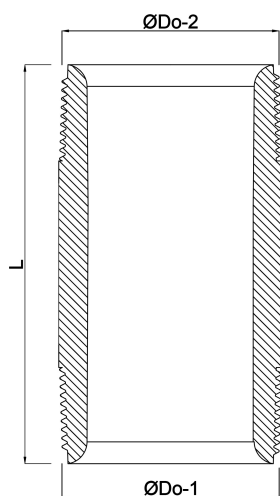

Profec Nr. 23 Rura 2-stronnie gwintowana mosiądz 1/4" GZ 40bar 40 mm (0701800)

SPECYFIKACJE TECHNICZNE

Materiał mosiądz

Połączenie GZ

Mocowanie nr Nr. 23

Ciśnienie 40 bar

Rozmiar 1/4"

Długość 40 mm

WYMIARY

L 40 mm

ØDo-1 1/4 "

ØDo-2 1/4 "

Wygenerowano w dniu: 01.05.2026

Bevo Poland Sp. z o.o.
ul. Logistyczna 5
Dąbrówka
62-070 Dopiewo
Polska
+48 61 641 41 02
info@bevo.pl
<http://www.bevo.com>