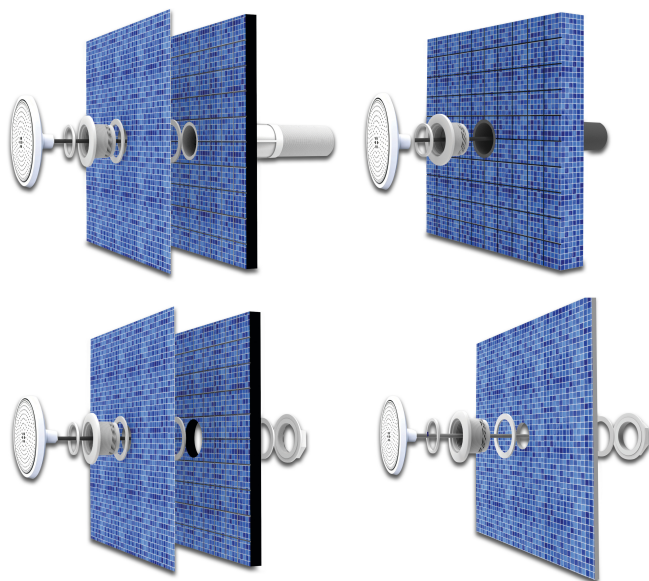

**Flotide Ściemnialne
oświetlenie LED basenu 1 1/2"
fitting 12VAC RGBW 18W
(7037349)**

FLOTIDE

SPECYFIKACJE TECHNICZNE

Przeznaczone do baseny z wykładziną

Napięcie 12VAC

Ø Zewnętrzna 160 mm

Wydajność przy 18 W

Ilość LED 252

Jasność 780 lumen

Kolor LED RGBW

Wygenerowano w dniu: 15.05.2026

Bevo Poland Sp. z o.o.
ul. Logistyczna 5

Dąbrowka
62-070 Dopiewo
Polska
+48 61 641 41 02
info@bevo.pl
<http://www.bevo.com>