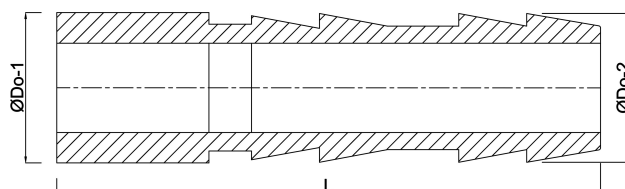

**Profec 1/3 Tulejka do węża
prześciowa PVC-U 20 mm
tuleja x podłączenie węża
10bar szary (0111002)**

SPECYFIKACJE TECHNICZNE

Kolor	szary
Materiał	PVC-U
Połączenie	tuleja x podłączenie węża
Ciśnienie	10 bar
Rozmiar	20 mm

WYMIARY

L	38 mm
L	86 mm
Lb	86 mm
P-1	16.5 mm
ØDi-1	14 mm
ØDi-2	14 mm
ØDo-1	20 mm
ØDo-2	20 mm

Wygenerowano w dniu: 23.05.2026

Bevo Poland Sp. z o.o.
ul. Logistyczna 5
Dąbrówka
62-070 Dopiewo
Polska
+48 61 641 41 02
info@bevo.pl
<http://www.bevo.com>