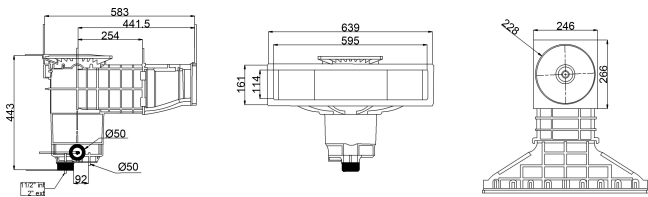

# Weltico Skimmer ABS 1 1/2" x 2" GW antracyt typ A600 Design (7039323)

weltico

# SPECYFIKACJE TECHNICZNE

Typ	A600 Design
Materiał	ABS/stal nierdzewna
Przeznaczone do	baseny z wykładziną i betonowy
Połączenie	GW
Kolor	antracyt
Rozmiar	1 1/2" x 2"

## WYMIARY

A	583 mm
B	443 mm
C	639 mm
D	161 mm
E	266 mm
F	317 mm
G	595 mm
H	114 mm