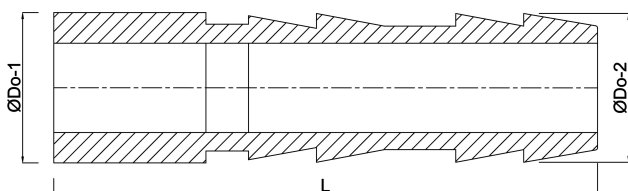

**Tulejka do węża ABS 50 mm x
38 mm tuleja x połączenie
węża 10bar biały (0149681)**

SPECYFIKACJE TECHNICZNE

Kolor	biały
Materiał	ABS/stal nierdzewna
Połączenie	tuleja x podłączenie węża
Ciśnienie	10 bar
Rozmiar	50 mm x 38 mm

WYMIARY

L	69 mm
ØDo-1	38.5 mm
ØDo-2	50 mm

INFORMACJE O PRODUKCIE

Gniazda po obu stronach. Wielkość 38 mm 1 ½".

Wygenerowano w dniu: 23.05.2026

Bevo Poland Sp. z o.o.
ul. Logistyczna 5
Dąbrówka
62-070 Dopiewo
Polska
+48 61 641 41 02
info@bevo.pl
<http://www.bevo.com>