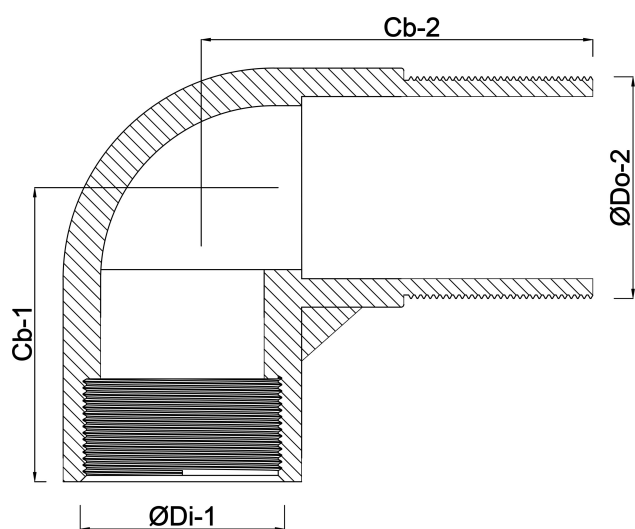

**Nr. 92 Kolano 90° brąz 1/2" GW  
x GZ 25bar (0720217)**

# SPECYFIKACJE TECHNICZNE

Materiał brąz

Połączenie GW x GZ

Mocowanie nr Nr. 92

Rozmiar 1/2"

Ciśnienie 25 bar

## WYMIARY

Cb-1 24 mm

Cb-2 33 mm

ØDi-1 1/2 "

ØDo-1 1/2 "

β 90 °

**Wygenerowano w dniu: 24.05.2026**

Bevo Poland Sp. z o.o.  
ul. Logistyczna 5  
Dąbrówka  
62-070 Dopiewo  
Polska  
+48 61 641 41 02  
[info@bevo.pl](mailto:info@bevo.pl)  
<http://www.bevo.com>