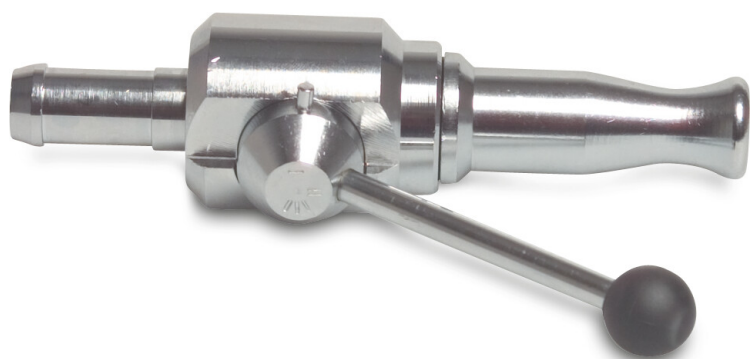

**Prądownica mosiądz  
chromowany polerowany 1" x  
25 mm połączenie węża typ z  
zaworem (0451736)**

# SPECYFIKACJE TECHNICZNE

Typ	z zaworem
Materiał	mosiądz chromowany polerowany
Połączenie	podłączenie węża
Rozmiar	1" x 25 mm
Otwór na śrubę	8 mm

**Wygenerowano w dniu: 23.05.2026**

Bevo Poland Sp. z o.o.  
ul. Logistyczna 5  
Dąbrówka  
62-070 Dopiewo  
Polska  
+48 61 641 41 02  
[info@bevo.pl](mailto:info@bevo.pl)  
<http://www.bevo.com>