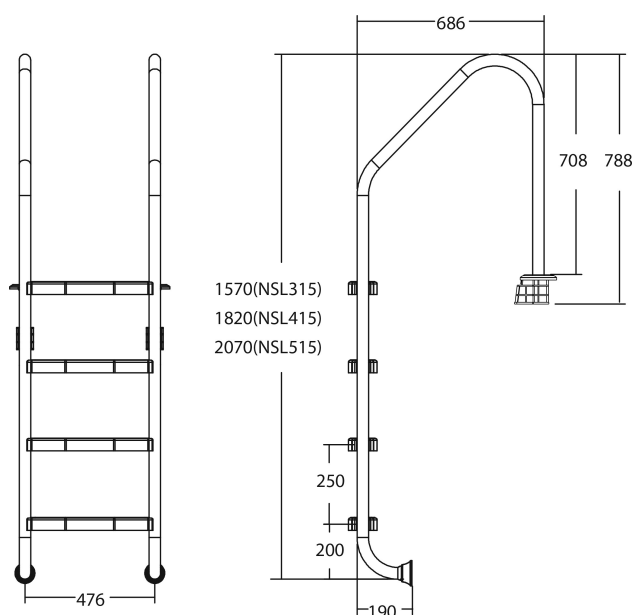

Flotide Drabinka basenowa stal nierdzewna 316 typ z modelem 3 kroków (7026929)

FLOTIDE

SPECYFIKACJE TECHNICZNE

Typ	z modelem
Materiał	stal nierdzewna 316
Ilość stopni	3

INFORMACJE O PRODUKCIE

Drabinka basenowa Flotide (model szeroki) jest przymocowana 496 mm za krawędzią basenu. Wszystkie drabinki posiadają nakładki antypoślizgowe.