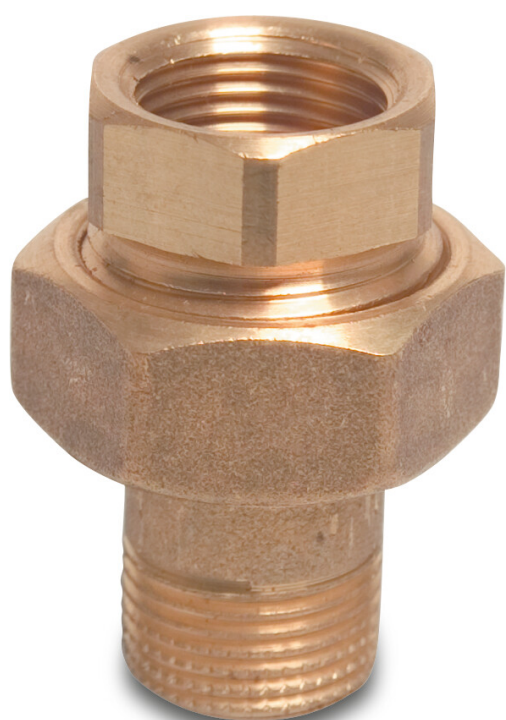

**Profec Nr. 955 Śrubunek  
grzejnikowy prosty mosiądz  
3/4" GW x GZ 20bar typ  
cylindryczny (0710467)**

# SPECYFIKACJE TECHNICZNE

Typ cylindryczny

Materiał mosiądz

Połączenie GW x GZ

Mocowanie nr Nr. 955

Ciśnienie 20 bar

Rozmiar 3/4"

Długość 53 mm

## WYMIARY

F-1 10 mm

F-2 12 mm

L 53 mm

ØDi-1 3/4 "

ØDo-2 3/4 "

**Wygenerowano w dniu: 01.05.2026**

Bevo Poland Sp. z o.o.  
ul. Logistyczna 5  
Dąbrówka  
62-070 Dopiewo  
Polska  
+48 61 641 41 02  
[info@bevo.pl](mailto:info@bevo.pl)  
<http://www.bevo.com>