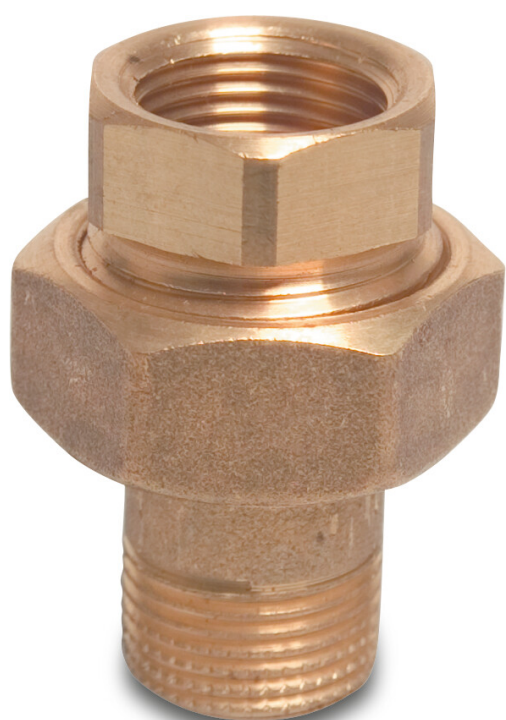

**Profec Nr. 955 Śrubunek
grzejnikowy prosty mosiądz
3/4" GW x GZ 20bar typ
cylindryczny (0710467)**

SPECYFIKACJE TECHNICZNE

Typ cylindryczny

Materiał mosiądz

Połączenie GW x GZ

Mocowanie nr Nr. 955

Ciśnienie 20 bar

Rozmiar 3/4"

Długość 53 mm

WYMIARY

F-1 10 mm

F-2 12 mm

L 53 mm

ØDi-1 3/4 "

ØDo-2 3/4 "