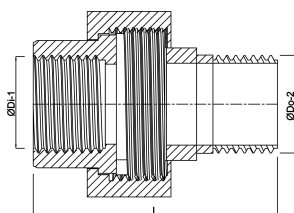

# SPECYFIKACJE TECHNICZNE

Typ cylindryczny

Materiał mosiądz

Połączenie GW x GZ

Mocowanie nr Nr. 955

Ciśnienie 20 bar

Rozmiar 3/4"

Długość 53 mm

## WYMIARY

F-1 10 mm

F-2 12 mm

L 53 mm

ØDi-1 3/4 "

ØDo-2 3/4 "

**Wygenerowano w dniu: 01.05.2026**

Bevo Poland Sp. z o.o.  
ul. Logistyczna 5  
Dąbrówka  
62-070 Dopiewo  
Polska  
+48 61 641 41 02  
[info@bevo.pl](mailto:info@bevo.pl)  
<http://www.bevo.com>