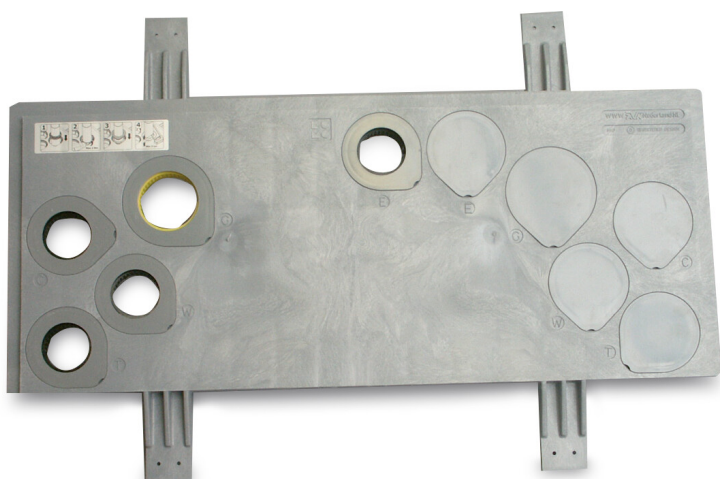

# Płyta podłogowa szafki licznikowej HDPE szary KOMO typ standardowy, gaz (0392434)

# SPECYFIKACJE TECHNICZNE

Kolor	szary
Typ	standardowy, gaz
Materiał	HDPE
Zgodne z	KOMO
NEN	NEN-EN-ISO 9002

**Wygenerowano w dniu: 23.05.2026**

Bevo Poland Sp. z o.o.  
ul. Logistyczna 5  
Dąbrówka  
62-070 Dopiewo  
Polska  
+48 61 641 41 02  
[info@bevo.pl](mailto:info@bevo.pl)  
<http://www.bevo.com>