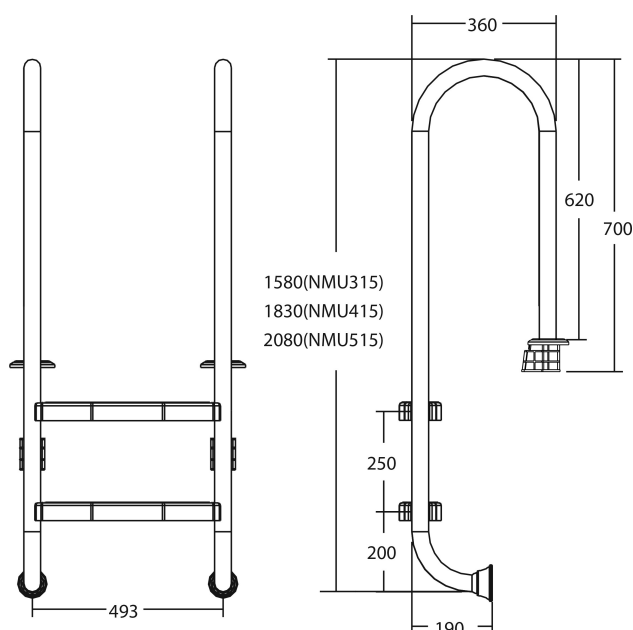

Flotide Drabinka basenowa stal nierdzewna 316 typ model wąski 5 kroków (7026919)

FLOTIDE

SPECYFIKACJE TECHNICZNE

Typ	model wąski
Materiał	stal nierdzewna 316
Ilość stopni	5

INFORMACJE O PRODUKCIE

Drabina basenowa Flotide (mały model) jest zamocowana 170 mm za krawędzią basenu. Wszystkie drabinki posiadają nakładki antypoślizgowe.