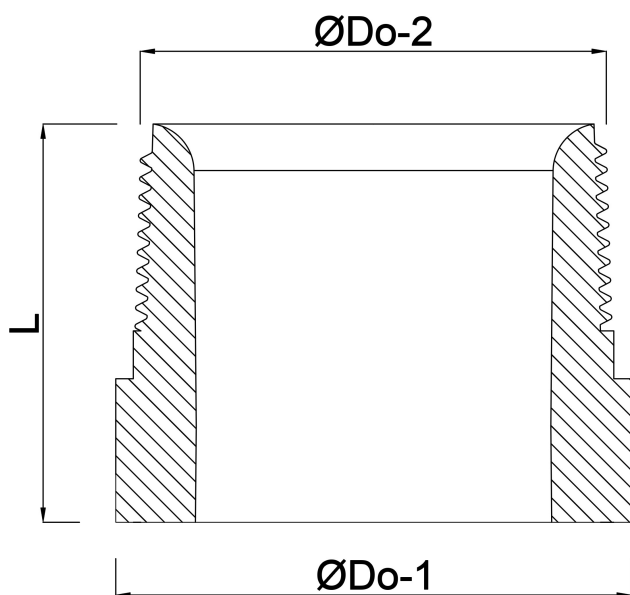

**Nypel spawalniczy stal 8" x
219,1 mm GZ x spawane 15cm
(0200575)**

SPECYFIKACJE TECHNICZNE

Materiał	stal
Połączenie	GZ x spawane
Rozmiar	8" x 219,1 mm
Długość	15 cm

WYMIARY

L	150 mm
ØDo-1	219.1 mm
ØDo-2	8 "