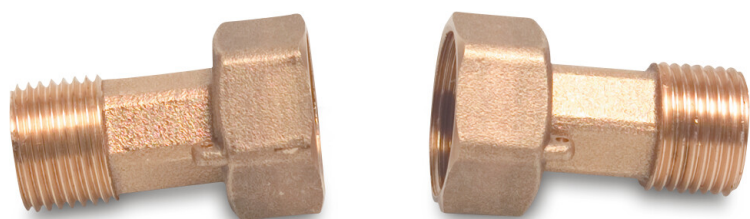

**Profec Zestaw przyłączeniowy  
do wodomierzy mosiądz 1" x  
3/4" nakrętka GW x GZ typ  
uszczelnienie płaskie (0892330)**

# SPECYFIKACJE TECHNICZNE

Typ uszczelnienie płaskie

Materiał mosiądz

Połączenie nakrętka GW x GZ

Rozmiar 1" x 3/4"

**Wygenerowano w dniu: 24.05.2026**

Bevo Poland Sp. z o.o.  
ul. Logistyczna 5  
Dąbrówka  
62-070 Dopiewo  
Polska  
+48 61 641 41 02  
[info@bevo.pl](mailto:info@bevo.pl)  
<http://www.bevo.com>