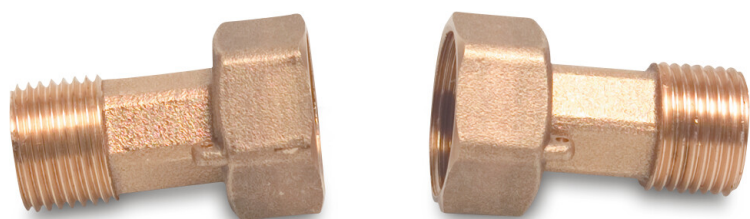

**Profec Zestaw przyłączeniowy
do wodomierzy mosiądz 1" x
3/4" nakrętka GW x GZ typ
uszczelnienie płaskie (0892330)**

SPECYFIKACJE TECHNICZNE

Typ uszczelnienie płaskie

Materiał mosiądz

Połączenie nakrętka GW x GZ

Rozmiar 1" x 3/4"

Wygenerowano w dniu: 01.05.2026

Bevo Poland Sp. z o.o.
ul. Logistyczna 5
Dąbrówka
62-070 Dopiewo
Polska
+48 61 641 41 02
info@bevo.pl
<http://www.bevo.com>