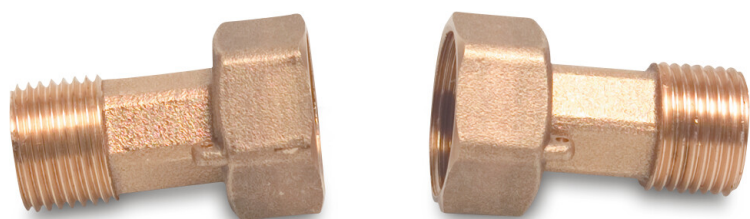

**Profec Zestaw przyłączeniowy
do wodomierzy mosiądz 1" x
3/4" nakrętka GW x GZ typ
uszczelnienie płaskie (0892330)**

SPECYFIKACJE TECHNICZNE

Typ uszczelnienie płaskie

Materiał FPM

Połączenie nakrętka GW x GZ

Rozmiar 1" x 3/4"

Wygenerowano w dniu: 17.04.2026

Bevo Poland Sp. z o.o.
ul. Logistyczna 5
Dąbrówka
62-070 Dopiewo
Polska
+48 61 641 41 02
info@bevo.pl
<http://www.bevo.com>