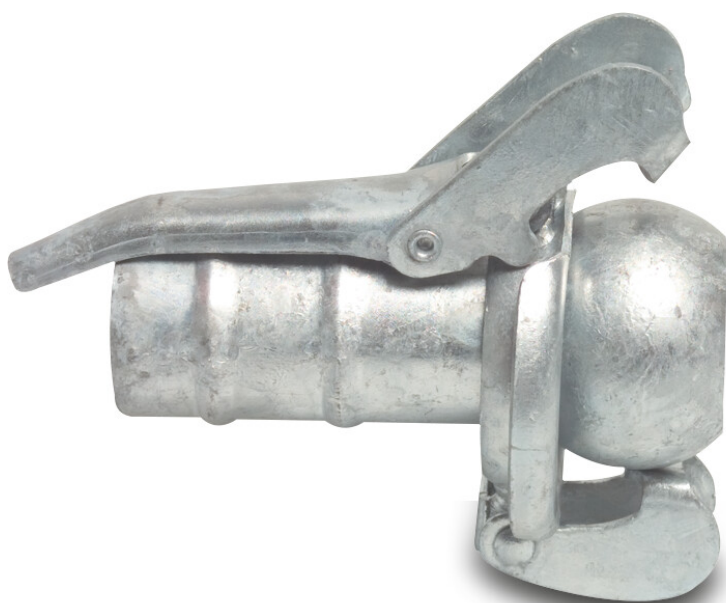

Szybkozłącze stal ocynkowana
76 mm x 63 mm męskie x
podłączenie węża typ Bauer
S77 (0220431)

SPECYFIKACJE TECHNICZNE

Typ	Bauer
-----	-------

Materiał	stal
----------	------

Zabezpieczenie powierzchni	ocynkowana
----------------------------	------------

Połączenie	męskie x podłączenie węża
------------	---------------------------

Typ	S77
-----	-----

Rozmiar	76 mm x 63 mm
---------	---------------

Wygenerowano w dniu: 23.05.2026

Bevo Poland Sp. z o.o.
ul. Logistyczna 5
Dąbrówka
62-070 Dopiewo
Polska
+48 61 641 41 02
info@bevo.pl
<http://www.bevo.com>