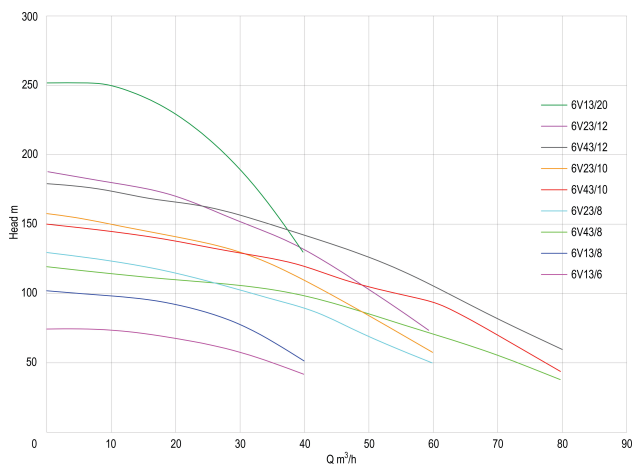

# SPECYFIKACJE TECHNICZNE

Kolor zielony

Materiał żeliwo

Obudowa pompy żeliwo

Materiał wirnika 1 żeliwo

Połączenie kołnierz

Ø Zewnętrzna 142 mm

Nacisk 170

Obroty silnika 2900

Typ 6V23/12

Wydajność 38/143 - 65/71 m<sup>3</sup>/h

Moc wyjścia 40 KM

Maks. Wys. Pod. 188 m

Rozmiar DN85

Moc 30 kW

Ilość wirników 12

Maks. przepływ 60 m<sup>3</sup>/h

Wydajność 66,7 %

**Wygenerowano w dniu: 26.05.2026**

Bevo Poland Sp. z o.o.  
 ul. Logistyczna 5  
 Dąbrówka  
 62-070 Dopiewo  
 Polska  
 +48 61 641 41 02  
[info@bevo.pl](mailto:info@bevo.pl)  
<http://www.bevo.com>