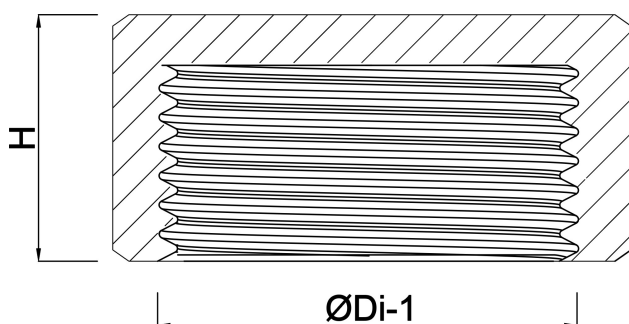

# SPECYFIKACJE TECHNICZNE

Kolor beż

Materiał PP

Połączenie GW

Ciśnienie 10 bar

Rozmiar 1"

## WYMIARY

H 36 mm

ØDi-1 1"

ØDo-1 50 mm

Wygenerowano w dniu: 23.05.2026

Bevo Poland Sp. z o.o.  
ul. Logistyczna 5  
Dąbrówka  
62-070 Dopiewo  
Polska  
+48 61 641 41 02  
[info@bevo.pl](mailto:info@bevo.pl)  
<http://www.bevo.com>