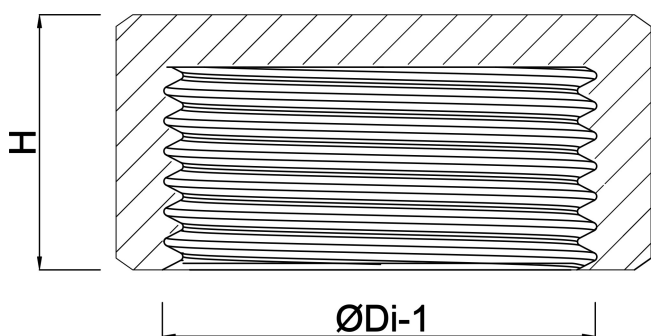

Zaślepka PP 1" GW 10bar bez (0330438)

SPECYFIKACJE TECHNICZNE

Kolor beż

Materiał PP

Połączenie GW

Ciśnienie 10 bar

Rozmiar 1"

WYMIARY

H 36 mm

ØDi-1 1"

ØDo-1 50 mm

Wygenerowano w dniu: 13.03.2026

Bevo Poland Sp. z o.o.
ul. Logistyczna 5
Dąbrówka
62-070 Dopiewo
Polska
+48 61 641 41 02
info@bevo.pl
<http://www.bevo.com>