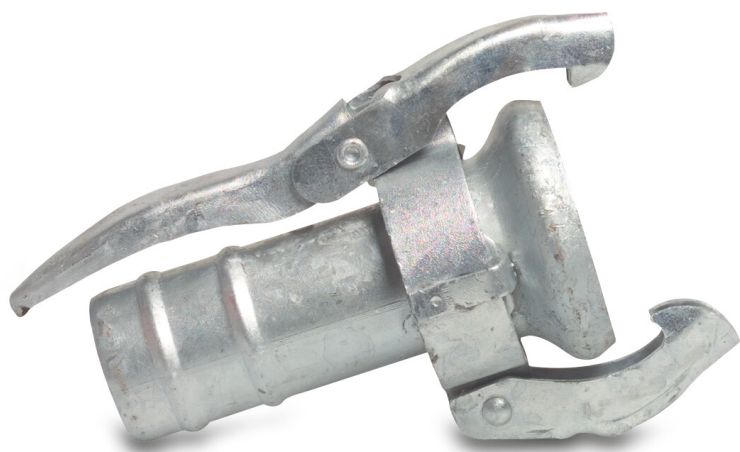

Szybkozłącze stal ocynkowana 70 mm x 75 mm żeńskie Perrot x połączenie węża typ Perrot (0200373)

SPECYFIKACJE TECHNICZNE

Typ	Perrot
Materiał	stal
Zabezpieczenie powierzchni	ocynkowana
Połączenie	żeńskie Perrot x podłączenie węża
Grubość ścianki	2,0 mm
Rozmiar	70 mm x 75 mm
Długość	210 mm
∅ Zewnętrzna	110 mm