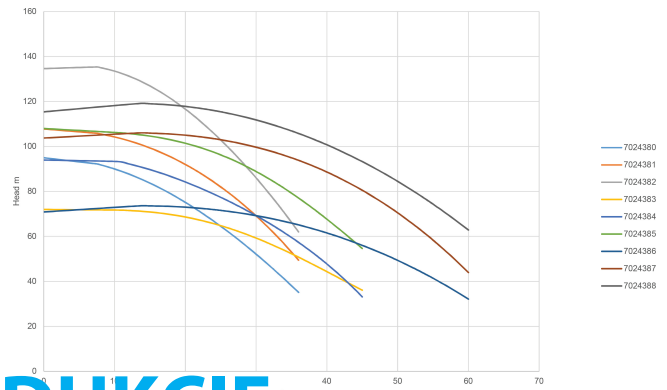

Podnoszenie BEP 85

Wydajność 74.8 %

WYMIARY

Cb-1 275 mm

Cr-1 250 mm

G-1 330 mm

H 465 mm

L 1075 mm

Lb 688 mm

Mc 280 mm

Mr 408 mm

O 14 mm

W-1 380 mm

ØDi-1 65 mm

ØDi-2 50 mm

INFORMACJE O PRODUKCIE

Pozioma pompa typu ME (Europa) to pompa o wysokiej wydajności.

Uszczelnienie dławnicowe typu lattyflon idealnie nadaje się do instalacji brudnej wody, ponieważ w przeciwieństwie do uszczelnienia mechanicznego, gdzie piasek może uszkodzić uszczelkę, w tym przypadku taki problem nie istnieje. Uszczelnienie dławnicowe należy odpowiednio dopasować za pomocą (2-częściowego) systemu Twinner, tak aby zawsze było nieszczelne, zapewniając możliwość smarowania i chłodzenia.