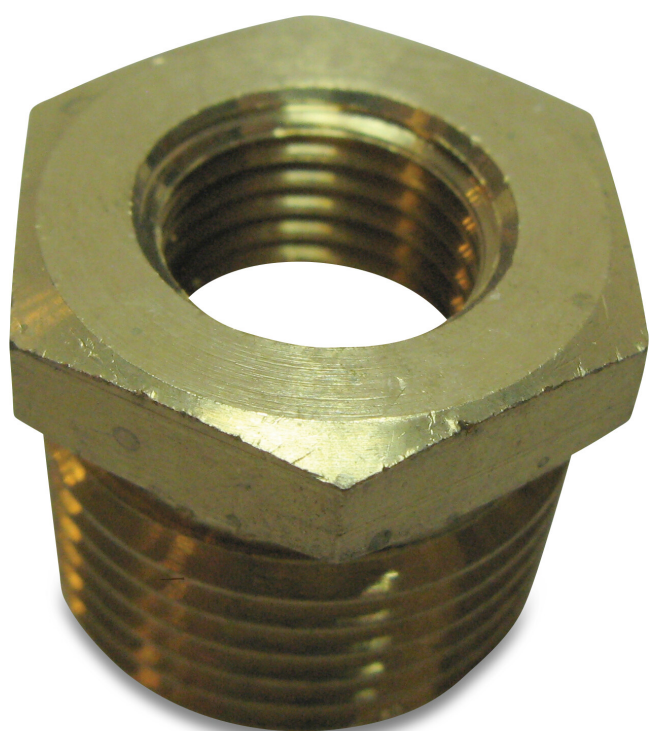

**Nr. 241 Redukcja brąz 3/4" x  
1/4" GZ x GW 25bar (0720343)**

# SPECYFIKACJE TECHNICZNE

Materiał brąz

Połączenie GZ x GW

Mocowanie nr Nr. 241

Rozmiar 3/4" x 1/4"

Ciśnienie 25 bar

**Wygenerowano w dniu: 24.05.2026**

Bevo Poland Sp. z o.o.  
ul. Logistyczna 5  
Dąbrówka  
62-070 Dopiewo  
Polska  
+48 61 641 41 02  
[info@bevo.pl](mailto:info@bevo.pl)  
<http://www.bevo.com>