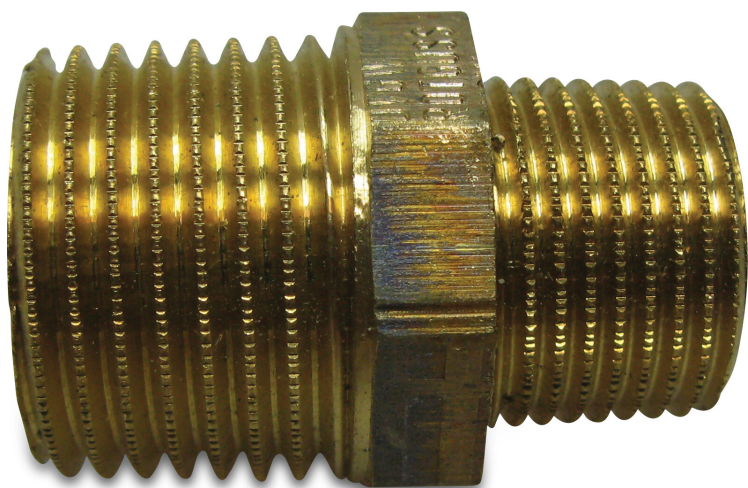

Nr. 245 Nypel redukcyjny brąz 1/2" x 3/8" GZ 16bar (0720327)

SPECYFIKACJE TECHNICZNE

Materiał brąz

Połączenie GZ

Mocowanie nr Nr. 245

Rozmiar 1/2" x 3/8"

Ciśnienie 16 bar

Wygenerowano w dniu: 24.05.2026