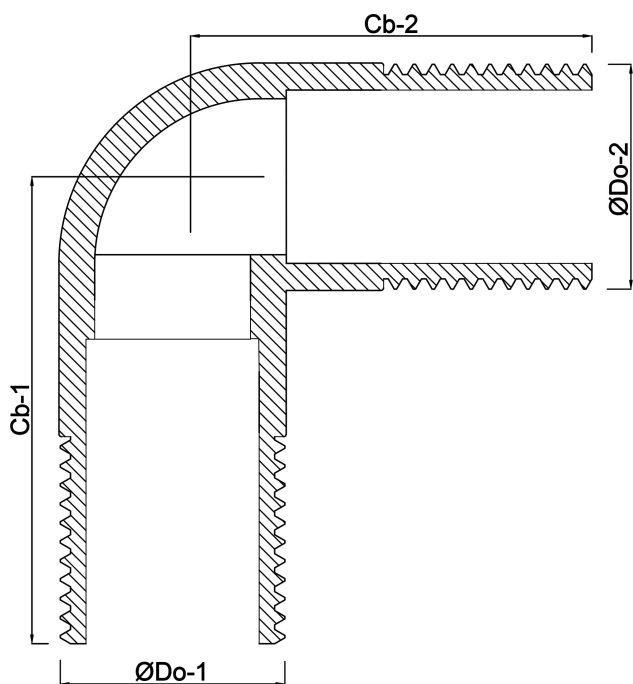

# SPECYFIKACJE TECHNICZNE

Materiał stal nierdzewna 316

Połączenie GZ

Mocowanie nr Nr. 3

Ciśnienie 10 bar

Rozmiar 1/4"

## WYMIARY

Cb-1 60 mm

Cb-2 60 mm

ØDo-1 1/4 "

ØDo-2 1/4 "

β 90 °

**Wygenerowano w dniu: 22.05.2026**

Bevo Poland Sp. z o.o.  
ul. Logistyczna 5  
Dąbrówka  
62-070 Dopiewo  
Polska  
+48 61 641 41 02  
[info@bevo.pl](mailto:info@bevo.pl)  
<http://www.bevo.com>