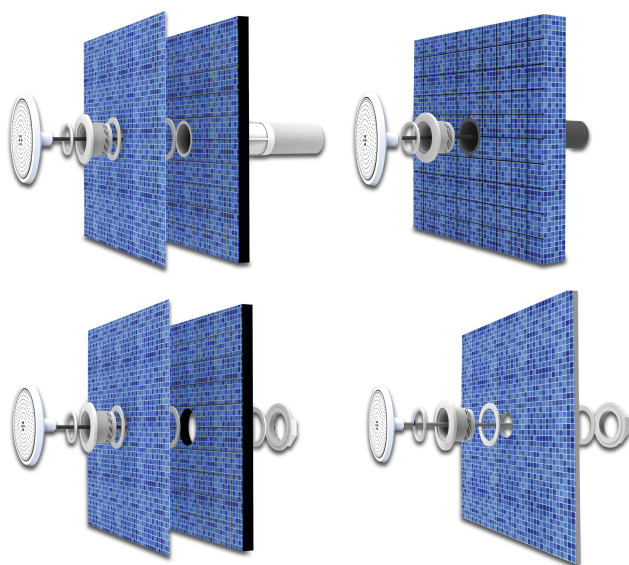

**Flotide Ściemnialne
oświetlenie LED basenu 1 1/2"
fitting 12VAC biały 18W
(7040021)**

FLOTIDE

SPECYFIKACJE TECHNICZNE

Przeznaczone do baseny z wykładziną i z włóknem szklanym

Napięcie 12VAC

Ø Zewnętrzna 160 mm

Wydajność przy 18 W

Ilość LED 252

Jasność 1890 lumen

Kolor LED biały

Wygenerowano w dniu: 27.05.2026

Bevo Poland Sp. z o.o.
ul. Logistyczna 5

Dąbrówka
62-070 Dopiewo
Polska
+48 61 641 41 02
info@bevo.pl
<http://www.bevo.com>