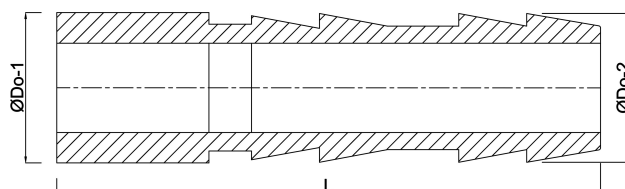

**Profec 1/3 Tulejka do węża  
prześciowa PVC-U 32 mm x 30  
mm tuleja x podłączenie węża  
10bar szary (0111004)**

# SPECYFIKACJE TECHNICZNE

Kolor	szary
Materiał	PVC-U
Połączenie	tuleja x podłączenie węża
Ciśnienie	10 bar
Rozmiar	32 mm x 30 mm

# WYMIARY

L	47 mm
L	92 mm
Lb	92 mm
P-1	22.5 mm
ØDi-1	25 mm
ØDi-2	25 mm
ØDo-1	32 mm
ØDo-2	30 mm

**Wygenerowano w dniu: 23.05.2026**

Bevo Poland Sp. z o.o.  
ul. Logistyczna 5  
Dąbrówka  
62-070 Dopiewo  
Polska  
+48 61 641 41 02  
[info@bevo.pl](mailto:info@bevo.pl)  
<http://www.bevo.com>