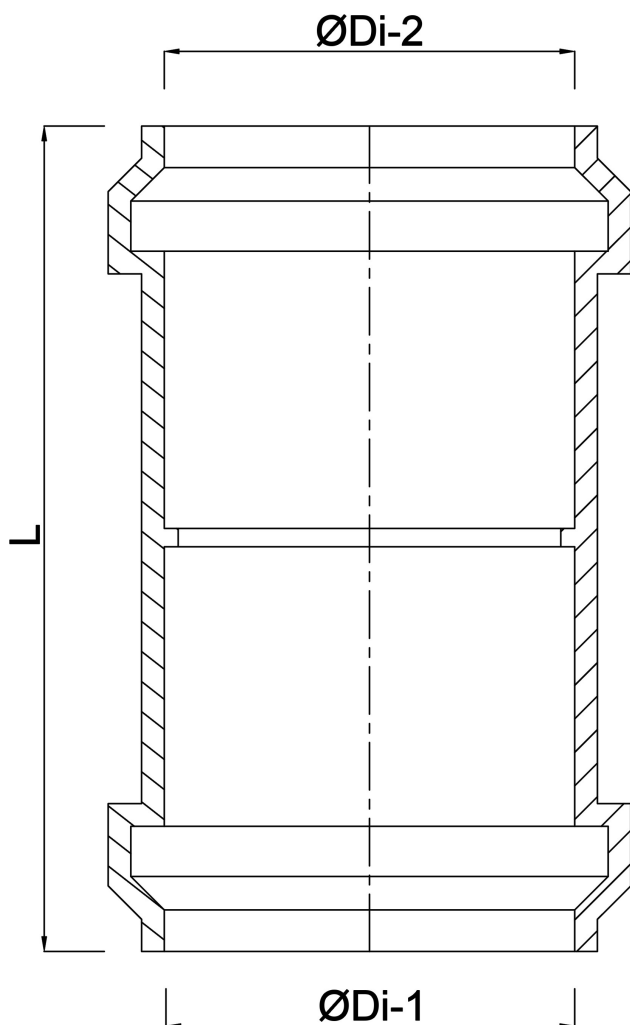

# Mufa redukcyjna PP 80 mm x 60 mm mufa klik szary (0380144)

# SPECYFIKACJE TECHNICZNE

Kolor	szary
Materiał	PP
Połączenie	mufa klik
Wykorzystanie	melioracja
Rozmiar	80 mm x 60 mm

# WYMIARY

L	119 mm
ØDi-1	80 mm
ØDi-2	60 mm

**Wygenerowano w dniu: 23.05.2026**

Bevo Poland Sp. z o.o.  
ul. Logistyczna 5  
Dąbrówka  
62-070 Dopiewo  
Polska  
+48 61 641 41 02  
[info@bevo.pl](mailto:info@bevo.pl)  
<http://www.bevo.com>