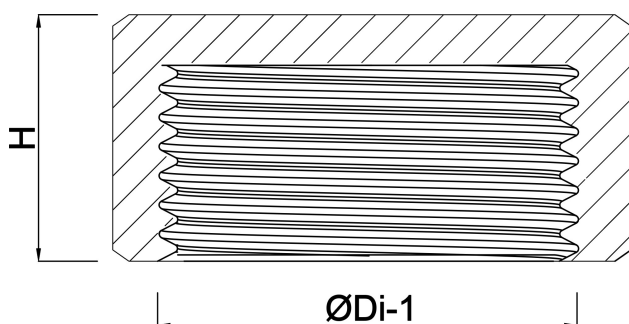

Zašlepka PP 3/4" GW 10bar bež

(0330437)

SPECYFIKACJE TECHNICZNE

Kolor beż

Materiał PP

Połączenie GW

Ciśnienie 10 bar

Rozmiar 3/4"

WYMIARY

H 24 mm

ØDi-1 3/4 "

ØDo-1 42 mm

Wygenerowano w dniu: 23.05.2026

Bevo Poland Sp. z o.o.
ul. Logistyczna 5
Dąbrówka
62-070 Dopiewo
Polska
+48 61 641 41 02
info@bevo.pl
<http://www.bevo.com>