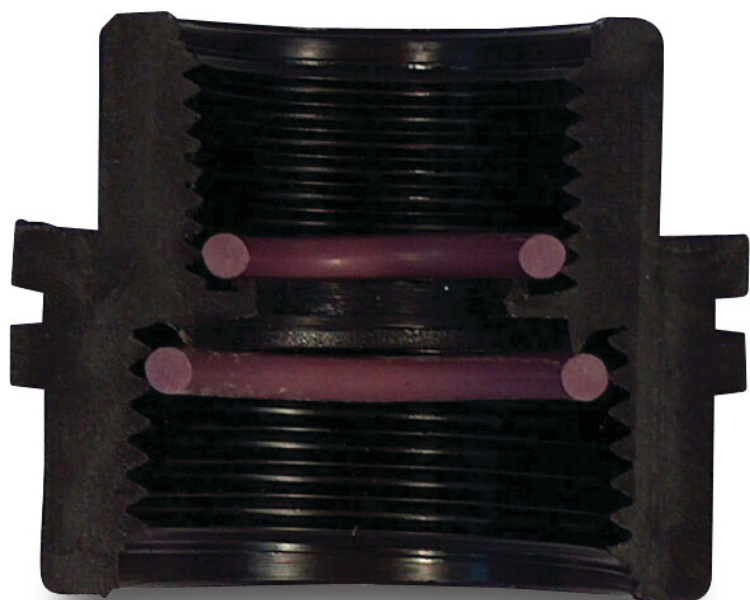

Tavlit Złącze redukcyjne PP 1 1/4" x 1" GW 10bar czarny typ Self Seal (7033595)

SPECYFIKACJE TECHNICZNE

Kolor czarny

Typ Self Seal

Materiał PP

Materiał uszczelnienia EPDM

Połączenie GW

Ciśnienie 10 bar

Rozmiar 1 1/4" x 1"

Długość 44 mm

ø Zewnętrzna 52 mm

Wygenerowano w dniu: 27.05.2026

Bevo Poland Sp. z o.o.
ul. Logistyczna 5
Dąbrówka
62-070 Dopiewo
Polska
+48 61 641 41 02
info@bevo.pl
<http://www.bevo.com>