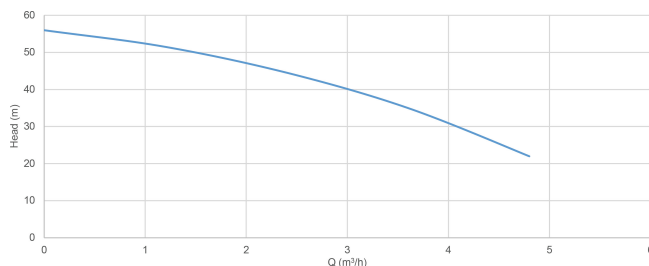

Minimalna średnia temperatura 0 °C
(stała)

Moc 0.88 kW

Ilość wirników 5

Prąd 6,1 A

Maks. przepływ 4.8 m³/h

Wydajność BEP 3.4

Podnoszenie BEP 47

Wymiary opakowania Dł. Szer. 500 x 200 x 215 mm
Wys.

WYMIARY

Cb-1 150 mm

Cl-1 264 mm

G-1 140 mm

H-1 185 mm

H-2 175 mm

L 475 mm

Lb 295 mm

W-1 180 mm

ØDi-1 1 "

ØDi-2 1 "

INFORMACJE O PRODUKCIE

Wielostopniowa pompa pozioma ze stali nierdzewnej.

Pompowanie czystych, nieobciążonych płynów w: sektorze domowym, rolnictwie i przemyśle; systemy ciśnieniowe; nawadnianie; woda pitna i/lub z glikolem; oczyszczanie wody; branża żywnościowa; ogrzewanie i klimatyzacja; w systemach myjących.