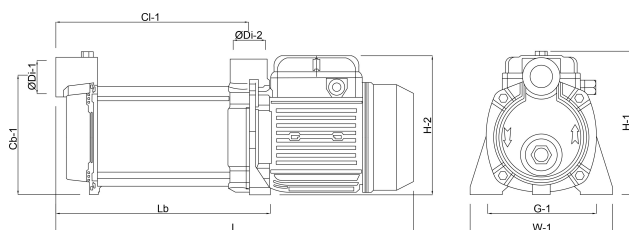

Minimalna średnia temperatura 0 °C
(stała)

Moc 0.88 kW

Ilość wirników 5

Prąd 6,1 A

Maks. przepływ 4.8 m³/h

Wydajność BEP 3.4

Podnoszenie BEP 47

Wymiary opakowania Dł. Szer. 500 x 200 x 215 mm
Wys.

WYMIARY

Cb-1 150 mm

Cl-1 264 mm

G-1 140 mm

H-1 185 mm

H-2 175 mm

L 475 mm

Lb 295 mm

W-1 180 mm

ØDi-1 1 "

ØDi-2 1 "

INFORMACJE O PRODUKCIE

Wielostopniowa pompa pozioma ze stali nierdzewnej.

Pompowanie czystych, nieobciążonych płynów w: sektorze domowym, rolnictwie i przemyśle; systemy ciśnieniowe; nawadnianie; woda pitna i/lub z glikolem; oczyszczanie wody; branża żywnościowa; ogrzewanie i klimatyzacja; w systemach myjących.