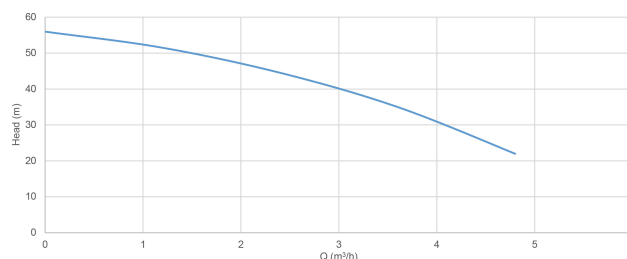

Minimalna średnia temperatura 0 °C
(stała)

Moc 0.88 kW

Ilość wirników 5

Prąd 6,1 A

Maks. przepływ 4.8 m³/h

Wydajność BEP 3.4

Podnoszenie BEP 47

Wymiary opakowania Dł. Szer. 500 x 200 x 215 mm
Wys.

WYMIARY

Cb-1 150 mm

Cl-1 264 mm

G-1 140 mm

H-1 185 mm

H-2 175 mm

L 475 mm

Lb 295 mm

W-1 180 mm

ØDi-1 1 "

ØDi-2 1 "

INFORMACJE O PRODUKCIE

Wielostopniowa pompa pozioma ze stali nierdzewnej.

Pompowanie czystych, nieobciążonych płynów w: sektorze domowym, rolnictwie i przemyśle; systemy ciśnieniowe; nawadnianie; woda pitna i/lub z glikolem; oczyszczanie wody; branża żywnościowa; ogrzewanie i klimatyzacja; w systemach myjących.