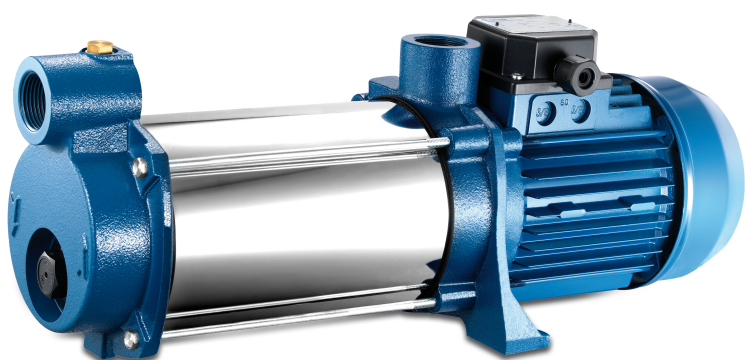

**Foras Pompa wielostopniowa
żeliwo 1" GW 11bar 6,1A
230VAC niebieski typ MON120
5A (0920243)**

FORAS
WATER PUMPS

SPECYFIKACJE TECHNICZNE

Kolor	niebieski
Typ	MON120 5A
Materiał	żeliwo
Obudowa pompy	żeliwo
Materiał wirnika 1	noryl
Materiał uszczelnienia	ceramiczny/grafit
Połączenie	GW
Uszczelka	typ D
Napięcie	230VAC
Nacisk	1 "
Podłączenie ssania	1 "
Moc wyjścia	1,2 KM
Maks. Wys. Pod.	56 m
Rozmiar	1"
Maks. temperatura	50 °C
Waga	16 kg

Minimalna średnia temperatura 0 °C
(stała)

Moc 0.88 kW

Ilość wirników 5

Prąd 6,1 A

Maks. przepływ 4.8 m³/h

Wydajność BEP 3.4

Podnoszenie BEP 47

Wymiary opakowania Dł. Szer. 500 x 200 x 215 mm
Wys.

WYMIARY

Cb-1 150 mm

Cl-1 264 mm

G-1 140 mm

H-1 185 mm

H-2 175 mm

L 475 mm

Lb 295 mm

W-1 180 mm

ØDi-1 1 "

ØDi-2 1 "

INFORMACJE O PRODUKCIE

Wielostopniowa pompa pozioma ze stali nierdzewnej.

Pompowanie czystych, nieobciążonych płynów w: sektorze domowym, rolnictwie i przemyśle; systemy ciśnieniowe; nawadnianie; woda pitna i/lub z glikolem; oczyszczanie wody; branża żywnościowa; ogrzewanie i klimatyzacja; w systemach myjących.