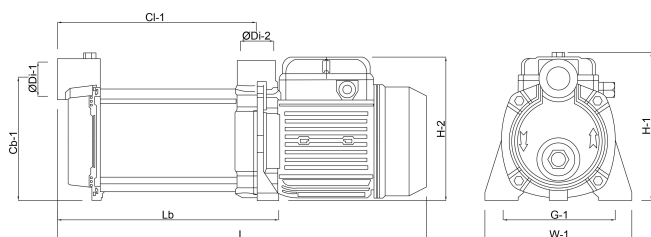

Minimalna średnia temperatura 0 °C
(stała)

Moc 0.88 kW

Ilość wirników 5

Prąd 6,1 A

Maks. przepływ 4.8 m³/h

Wydajność BEP 3.4

Podnoszenie BEP 47

Wymiary opakowania Dł. Szer. 500 x 200 x 215 mm
Wys.

WYMIARY

Cb-1 150 mm

Cl-1 264 mm

G-1 140 mm

H-1 185 mm

H-2 175 mm

L 475 mm

Lb 295 mm

W-1 180 mm

ØDi-1 1 "

ØDi-2 1 "

INFORMACJE O PRODUKCIE

Wielostopniowa pompa pozioma ze stali nierdzewnej.

Pompowanie czystych, nieobciążonych płynów w: sektorze domowym, rolnictwie i przemyśle; systemy ciśnieniowe; nawadnianie; woda pitna i/lub z glikolem; oczyszczanie wody; branża żywnościowa; ogrzewanie i klimatyzacja; w systemach myjących.