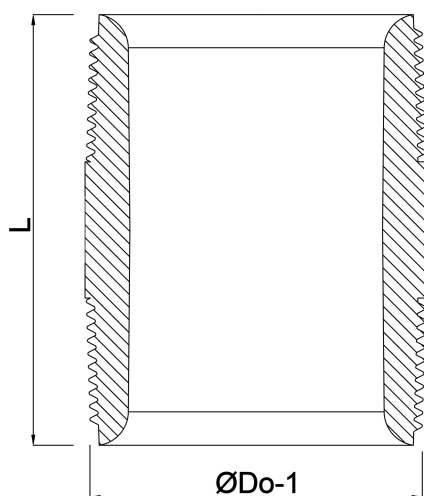

**Profec Nr. 531 Nypel z rury
mosiądz 1" GZ 40bar 33 mm
(0710481)**

SPECYFIKACJE TECHNICZNE

Materiał FPM

Połączenie GZ

Mocowanie nr Nr. 531

Ciśnienie 40 bar

Rozmiar 1"

Długość 33 mm

WYMIARY

F-1 33 mm

L 33 mm

ØDo-1 1"

Wygenerowano w dniu: 17.04.2026

Bevo Poland Sp. z o.o.
ul. Logistyczna 5
Dąbrówka
62-070 Dopiewo
Polska
+48 61 641 41 02
info@bevo.pl
<http://www.bevo.com>