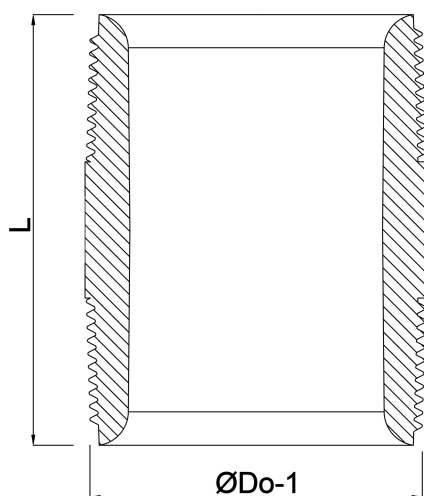

# SPECYFIKACJE TECHNICZNE

Materiał mosiądz

Połączenie GZ

Mocowanie nr Nr. 531

Ciśnienie 40 bar

Rozmiar 1"

Długość 33 mm

## WYMIARY

F-1 33 mm

L 33 mm

ØDo-1 1"

**Wygenerowano w dniu: 01.05.2026**

Bevo Poland Sp. z o.o.  
ul. Logistyczna 5  
Dąbrówka  
62-070 Dopiewo  
Polska  
+48 61 641 41 02  
[info@bevo.pl](mailto:info@bevo.pl)  
<http://www.bevo.com>