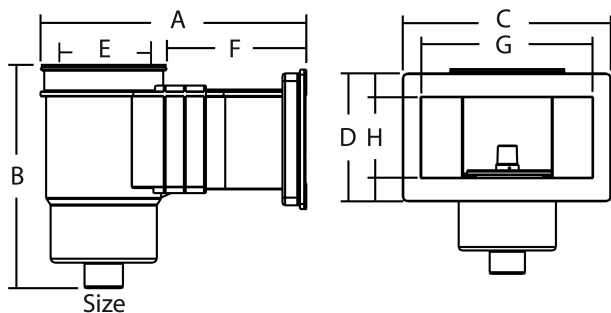

Hayward Skimmer szeroki ABS 2" GW biały prostokątny typ Auto-Skim Large (7021244)

 **HAYWARD**

SPECYFIKACJE TECHNICZNE

Kolor	biały
Typ	Auto-Skim Large
Materiał	ABS/stal nierdzewna
Przeznaczone do	baseny z wykładziną
Model	prostokątny
Rozmiar	2"
Połączenie	GW

WYMIARY

A	480 mm
B	500 mm
C	463 mm
D	220 mm
E	266 mm
F	270 mm
G	387 mm
H	143 mm

INFORMACJE O PRODUKCIE

Skimmer na ramie o regulowanej wysokości. (3cm).

Wygenerowano w dniu: 09.03.2026

Bevo Poland Sp. z o.o.
ul. Logistyczna 5
Dąbrówka
62-070 Dopiewo
Polska
+48 61 641 41 02
info@bevo.pl
<http://www.bevo.com>