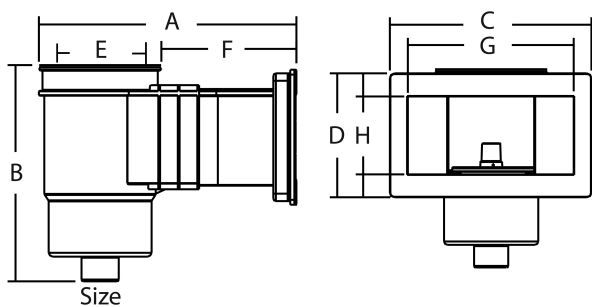

# SPECYFIKACJE TECHNICZNE

Kolor	biały
Typ	Auto-Skim Large
Materiał	ABS/stal nierdzewna
Przeznaczone do	baseny z wykładziną
Model	prostokątny
Rozmiar	2"
Połączenie	GW

# WYMIARY

A	480 mm
B	500 mm
C	463 mm
D	220 mm
E	266 mm
F	270 mm
G	387 mm
H	143 mm