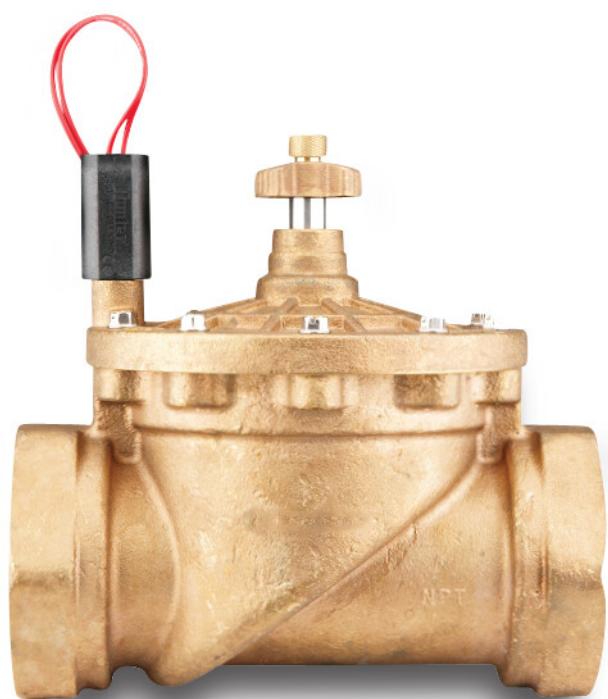

**Hunter Zawór  
elektromagnetyczny mosiądz  
2" GW 15bar 24VAC mosiężny  
typ IBV-201-GB z kontrolą  
przepływu (7032988)**

**Hunter®**

# SPECYFIKACJE TECHNICZNE

Kolor	mosiężny
Materiał	mosiądz
Obsługa	działanie pośrednie z zaworem do regulacji przepływu
Połączenie	GW
Napięcie	24VAC
Zakres ciśnienia	1,5 - 15 bar
Minimalne ciśnienie wejściowe	1.5 bar
Ciśnienie	15 bar
Maks. temperatura	66 °C
Typ	IBV-201-GB
Wydajność	0,4 - 757 l/min
Rozmiar	2"
Typ	z kontrolą przepływu

## INFORMACJE O PRODUKCIE

Zawory IBV, wykonane z litego mosiądzu, zapewniają lata bezproblemowej pracy w każdych warunkach wodnych. Są najlepszym rozwiązaniem w najbardziej wymagających warunkach występujących w obiektach komercyjnych. Rozwiązanie zaworu zapewniające lata niezawodnej