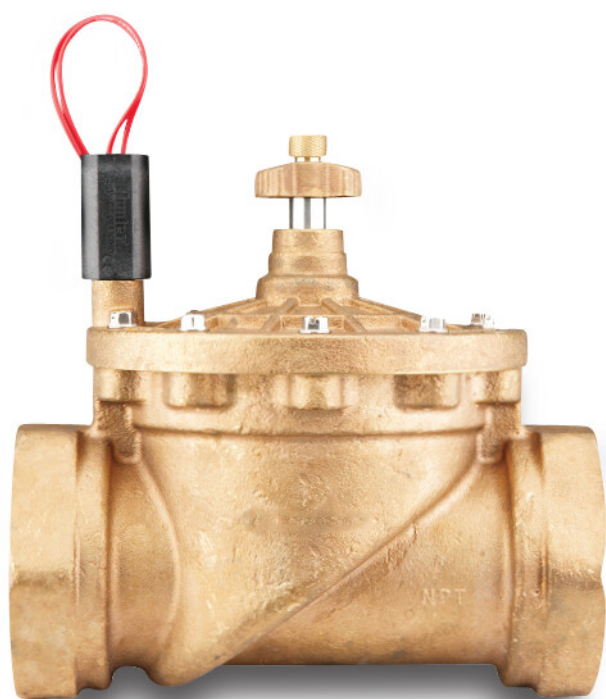

**Hunter Zawór  
elektromagnetyczny mosiądz  
2" GW 15bar 24VAC mosiężny  
typ IBV-201-GB z kontrolą  
przepływu (7032988)**

**Hunter®**

# SPECYFIKACJE TECHNICZNE

Kolor	mosiężny
Materiał	mosiądz
Obsługa	działanie pośrednie z zaworem do regulacji przepływu
Połączenie	GW
Napięcie	24VAC
Zakres ciśnienia	1,5 - 15 bar
Minimalne ciśnienie wejściowe	1.5 bar
Ciśnienie	15 bar
Maks. temperatura	66 °C
Typ	IBV-201-GB
Wydajność	0,4 - 757 l/min
Rozmiar	2"
Typ	z kontrolą przepływu

## INFORMACJE O PRODUKCIE

Zawory IBV, wykonane z litego mosiądzu, zapewniają lata bezproblemowej pracy w każdych warunkach wodnych. Są najlepszym rozwiązaniem w najbardziej wymagających warunkach występujących w obiektach komercyjnych. Rozwiązanie zaworu zapewniające lata niezawodnej