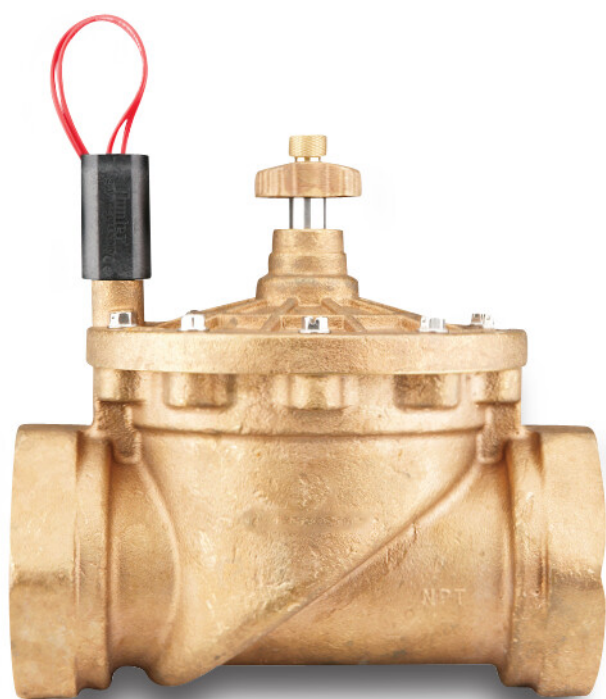

**Hunter Zawór
elektromagnetyczny mosiądz
2" GW 15bar 24VAC mosiężny
typ IBV-201-GB z kontrolą
przepływu (7032988)**

Hunter®

SPECYFIKACJE TECHNICZNE

Kolor	mosiężny
Materiał	FPM
Obsługa	działanie pośrednie z zaworem do regulacji przepływu
Połączenie	GW
Napięcie	24VAC
Zakres ciśnienia	1,5 - 15 bar
Minimalne ciśnienie wejściowe	1.5 bar
Ciśnienie	15 bar
Maks. temperatura	66 °C
Typ	IBV-201-GB
Wydajność	0,4 - 757 l/min
Rozmiar	2"
Typ	z kontrolą przepływu

INFORMACJE O PRODUKCIE

Zawory IBV, wykonane z litego mosiądzu, zapewniają lata bezproblemowej pracy w każdych warunkach wodnych. Są najlepszym rozwiązaniem w najbardziej wymagających warunkach występujących w obiektach komercyjnych. Rozwiązanie zaworu zapewniające lata niezawodnej