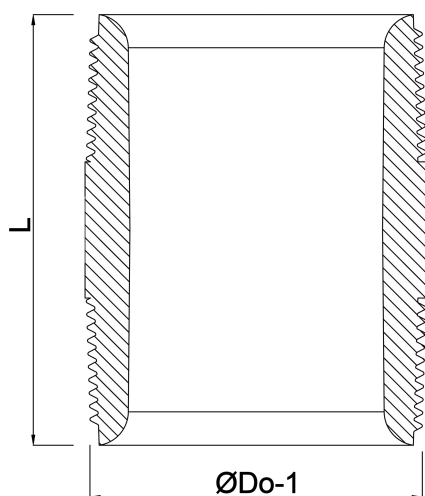

**Profec Nr. 531 Nypel z rury  
mosiądz 1 1/2" GZ 40bar 45  
mm (0710483)**

# SPECYFIKACJE TECHNICZNE

Materiał mosiądz

Połączenie GZ

Mocowanie nr Nr. 531

Ciśnienie 40 bar

Rozmiar 1 1/2"

Długość 45 mm

## WYMIARY

F-1 45 mm

L 45 mm

ØDo-1 1 1/2"

**Wygenerowano w dniu: 01.05.2026**

Bevo Poland Sp. z o.o.  
ul. Logistyczna 5  
Dąbrówka  
62-070 Dopiewo  
Polska  
+48 61 641 41 02  
[info@bevo.pl](mailto:info@bevo.pl)  
<http://www.bevo.com>