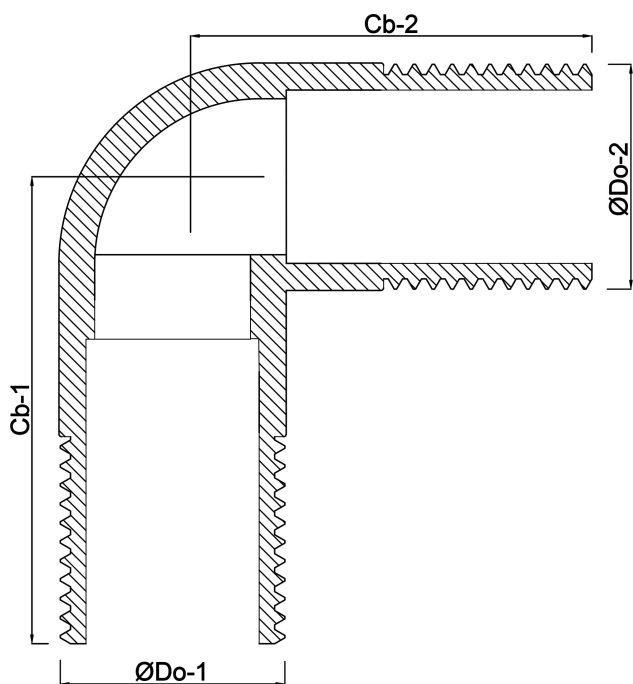

**Profec Nr. 3 łuk 90° stal
nierdzewna 316 1 1/4" GZ
10bar (0080766)**

SPECYFIKACJE TECHNICZNE

Materiał stal nierdzewna 316

Połączenie GZ

Mocowanie nr Nr. 3

Ciśnienie 10 bar

Rozmiar 1 1/4"

WYMIARY

Cb-1 140 mm

Cb-2 140 mm

ØDo-1 1 1/4 "

ØDo-2 1 1/4 "

β 90 °

Wygenerowano w dniu: 22.05.2026

Bevo Poland Sp. z o.o.
ul. Logistyczna 5
Dąbrówka
62-070 Dopiewo
Polska
+48 61 641 41 02
info@bevo.pl
<http://www.bevo.com>