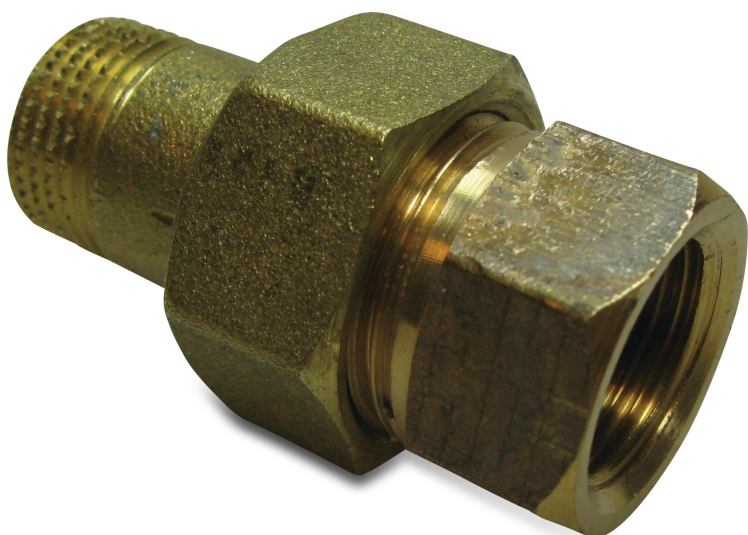

Śrubunek brąz 1 1/2" GW x GZ 25bar typ płaski (0720540)

SPECYFIKACJE TECHNICZNE

Typ płaski

Materiał brąz

Połączenie GW x GZ

Rozmiar 1 1/2"

Długość 78 mm

Ciśnienie 25 bar