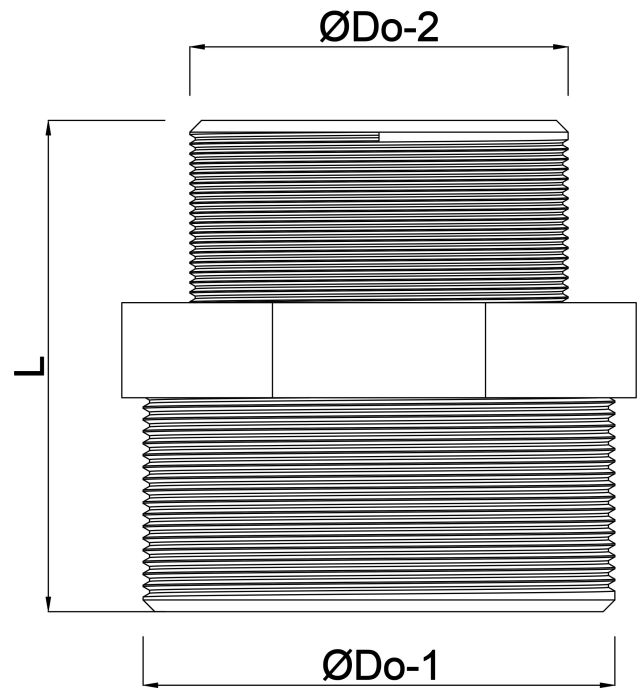

**Profec Nypel redukcyjny
sześciokątny PVC-U 1 1/2" x
3/4" GZ 10bar szary (0100178)**

SPECYFIKACJE TECHNICZNE

Kolor szary

Materiał PVC-U

Połączenie GZ

Ciśnienie 10 bar

Rozmiar 1 1/2" x 3/4"

WYMIARY

F-1 23 mm

F-2 16 mm

K-1 50 mm

L 60 mm

ØDo-1 1 1/2 "

ØDo-2 3/4 "

Wygenerowano w dniu: 26.05.2026

Bevo Poland Sp. z o.o.
ul. Logistyczna 5
Dąbrówka
62-070 Dopiewo
Polska
+48 61 641 41 02
info@bevo.pl
<http://www.bevo.com>