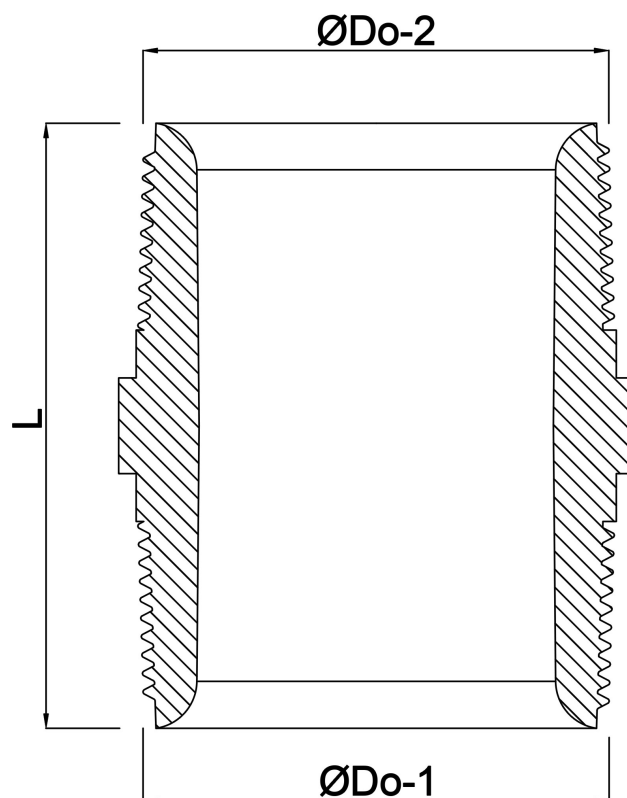

Profec Nypel sześciokątny PVC-U 1" GZ 10bar szary (0110538)

SPECYFIKACJE TECHNICZNE

Kolor szary

Materiał PVC-U

Połączenie GZ

Ciśnienie 10 bar

Rozmiar 1"

WYMIARY

F-1 18.5 mm

F-2 18.5 mm

K-1 36 mm

L 57 mm

ØDo-1 1 "

ØDo-2 1 "

Wygenerowano w dniu: 26.05.2026

Bevo Poland Sp. z o.o.
ul. Logistyczna 5
Dąbrówka
62-070 Dopiewo
Polska
+48 61 641 41 02
info@bevo.pl
<http://www.bevo.com>