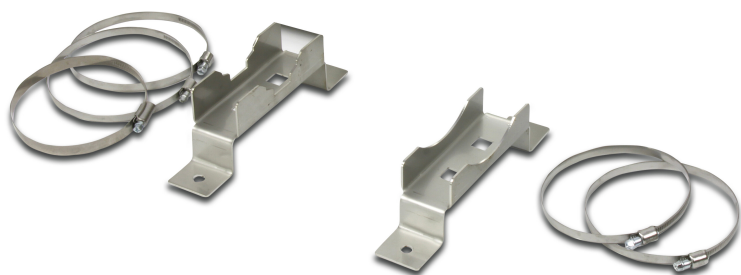

DAB Zestaw do montażu poziomego typ L725, L960, L1220 & L1490 (7043286)

SPECYFIKACJE TECHNICZNE

Typ	L725, L960, L1220 & L1490
-----	---------------------------

Przeznaczone do	rura chłodząca 6"
-----------------	-------------------