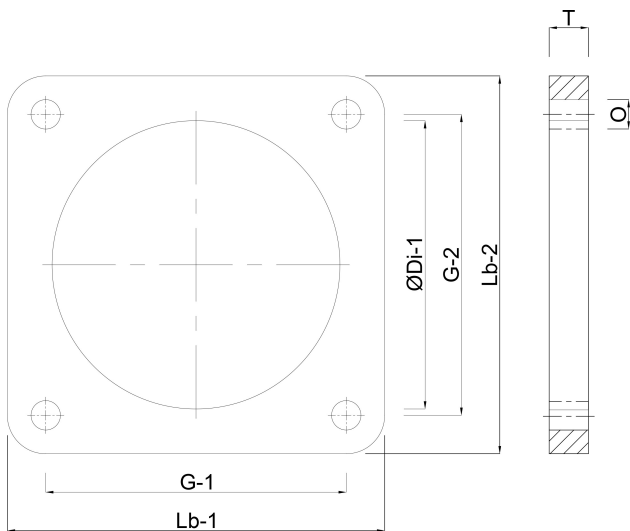

# Złącze kołnierzowe stal 6" x 150 mm kołnierz kwadratowy x spawane czarny (0200592)

# SPECYFIKACJE TECHNICZNE

Kolor	czarny
Materiał	stal
Połączenie	kołnierz kwadratowy x spawane
Grubość	8 mm
Ilość otworów	4
Rozmiar	6" x 150 mm
Wymiar kołnierza wylotowego	180x180

# WYMIARY

G-1	150 mm
G2	150
Lb	180 mm
Lb-2	180 mm
O	13 mm
Rozstaw otworów	150 x 150 mm
T	8 mm
ØDi-1	150 mm

**Wygenerowano w dniu: 23.05.2026**

Bevo Poland Sp. z o.o.  
ul. Logistyczna 5  
Dąbrówka  
62-070 Dopiewo  
Polska  
+48 61 641 41 02  
[info@bevo.pl](mailto:info@bevo.pl)  
<http://www.bevo.com>